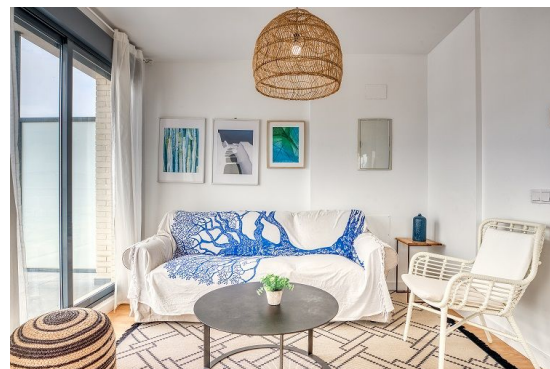

Villas del Faro

Ref: **PRVILLASDELFARO**

Provincia: **Valencia**

Localidad: **Cullera (46408)**

Calle: **SERRA MARIOLA**

Datos

Tipología **Casa - Adosada**
Superficie **desde 251 m²**

INMUEBLE NO DISPONIBLE

Descripción

Urbanización Villas del Faro, es un conjunto de 29 viviendas unifamiliares adosadas. Chalets de obra nueva en Cullera. El enclave del Residencial se encuentra en la zona del Volcán, siendo esta una de las más privilegiadas de Cullera. Disfrutará de unas magnificas vistas al mar, en un ambiente de tranquilidad total que invita al descanso. Viviendas construidas en tres alturas con ascensor dotadas de parcela individual, garaje, trastero y solarium. Distribuidas en tres habitaciones, dos baños y aseo, cocina y salón con acabados de carpintería en color blanco y paredes lisas. La urbanización dispone de piscina comunitaria. Visite nuestro Chalet Piloto.

Escanea para más info