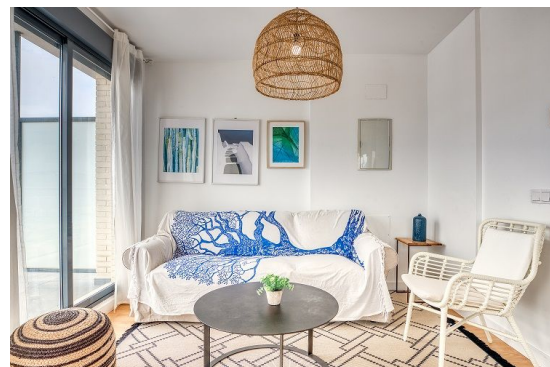

Villas del Faro

Ref: **PRVILLASDELFARO**

Provincia: **Valencia**

Localidad: **Cullera (46408)**

Calle: **SERRA MARIOLA**

Datos

Tipología **Casa - Adosada**
Superficie **desde 251 m²**

INMUEBLE NO DISPONIBLE

Descripción

Urbanización Villas del Faro, es un conjunto de 29 viviendas unifamiliares adosadas. Chalets de obra nueva en Cullera. El enclave del Residencial se encuentra en la zona del Volcán, siendo esta una de las más privilegiadas de Cullera. Disfrutará de unas magnificas vistas al mar, en un ambiente de tranquilidad total que invita al descanso. Viviendas construidas en tres alturas con ascensor dotadas de parcela individual, garaje, trastero y solarium. Distribuidas en tres habitaciones, dos baños y aseo, cocina y salón con acabados de carpintería en color blanco y paredes lisas. La urbanización dispone de piscina comunitaria. Visite nuestro Chalet Piloto.

Escanea para más info