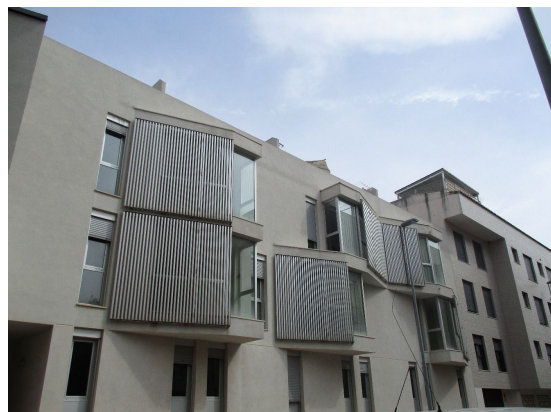

Residencial Argelita

Ref: PR6009415

Provincia: **Castellón**

Localidad: Castellón de la Plana / Castelló de la Plana (12006)

Calle: **ARGELITA**

Datos

Tipología **Piso**

Superficie **desde 120 m²**

INMUEBLE NO DISPONIBLE

Descripción

Dúplex con buenas calidades, al lado de estación de tren y a muy poca distancia de la zona universitaria, instalaciones deportivas y hospital. Se distribuye en salón comedor, 2 habitaciones, 2 baños. 93 m² construidos. No dude en visitarlo!!!