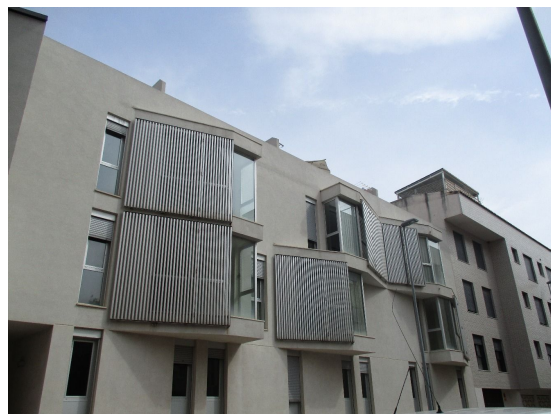

Residencial Argelita

Ref: PR6009415

Provincia: **Castellón**

Localidad: Castellón de la Plana / Castelló de la Plana (12006)

Calle: **ARGELITA**

Datos

Tipología **Piso**

Superficie **desde 120 m²**

INMUEBLE NO DISPONIBLE

Descripción

Dúplex con buenas calidades, al lado de estación de tren y a muy poca distancia de la zona universitaria, instalaciones deportivas y hospital. Se distribuye en salón comedor, 2 habitaciones, 2 baños. 93 m² construidos. No dude en visitarlo!!!