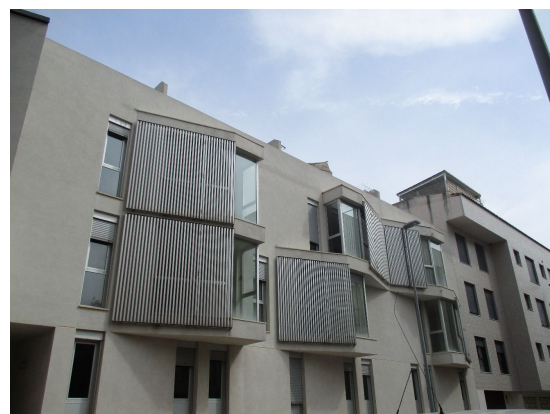

Residencial Argelita

Ref: PR6009415

Provincia: **Castellón**

Localidad: Castellón de la Plana / Castelló de la Plana (12006)

Calle: **ARGELITA**

Datos

Tipología **Piso**

Superficie **desde 120 m²**

INMUEBLE NO DISPONIBLE

Descripción

Dúplex con buenas calidades, al lado de estación de tren y a muy poca distancia de la zona universitaria, instalaciones deportivas y hospital. Se distribuye en salón comedor, 2 habitaciones, 2 baños. 93 m² construidos. No dude en visitarlo!!!