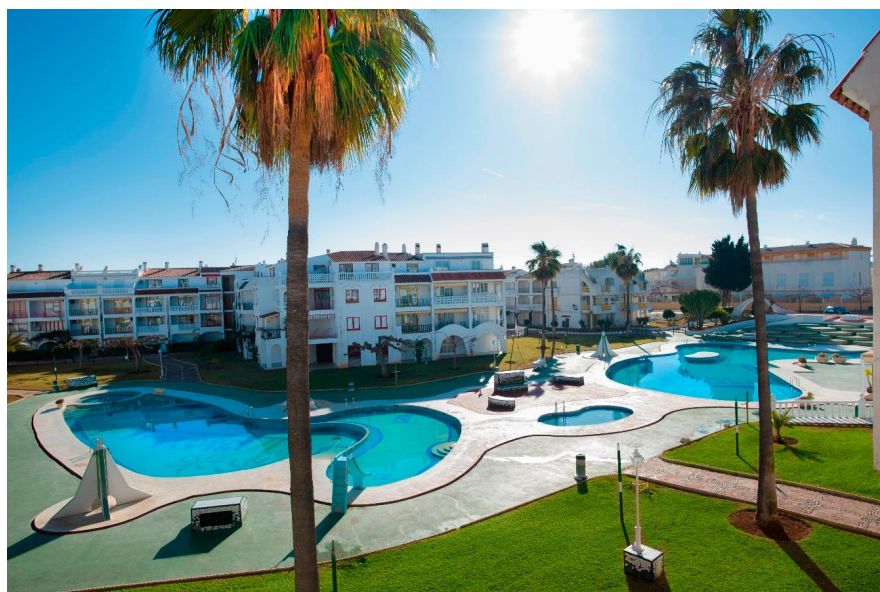

Complejo Playa Romana

Ref: PR6007209

Provincia: **Castellón**

Localidad: **Alcalà de Xivert (12570)**

Calle: **COMPLEJO PLAYA ROMANA**