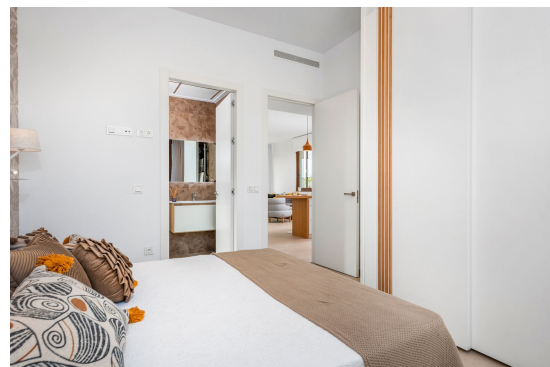

Casa en venta en Avenida CIUDAD DE BARCELONA, Vera

Ref: CCI-041-000051087

Provincia: **Almería**

Localidad: **Vera (4621)**

Calle: **CIUDAD DE BARCELONA**

Datos

Tipología **Casa**

Superficie **244 m²**

Habitaciones **3**

Baños **2**

Precio 388.000€

Descripción

Promoción de chalets en construcción. Cumpliendo con el estilo mediterráneo, el modelo Estrella dejará que le sol inunde toda tu vivienda. el color y el calor de éste modelo proporcionan una decoración relajada y cálida que transmite un poco el estilo de las vacaciones. suelos de terracota o de madera, techos que dejan las vigas a la vista, ventanales de doble altura, azulejos o mosaicos son algunos de los elementos muy presentes en la decoración de este estilo. A grandes rasgos, se trata de un ambiente de alegría logrando así un lugar donde se mezclan fantasía y realidad. Visita ahora nuestros chalets piloto.

Escanea para más info