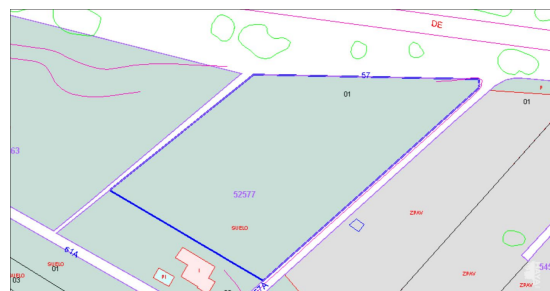

Suelo en venta en Carretera VIVER - PORT BORRIANA, Vila-real

Ref: CCI-006-000050345

Provincia: **Castellón**

Localidad: **Vila-real (12540)**

Calle: **VIVER - PORT BORRIANA**

Datos

Tipología **Suelo**

Superficie **10.282 m²**

Precio **~~164.000€~~**

Precio Actual **157.200€**

Descripción

Suelo urbano con calificación industrial con un total de 10.282 m². Se encuentra ubicado a la salida del municipio. Suelo Urbano Industrial. IND-1. Área 9.