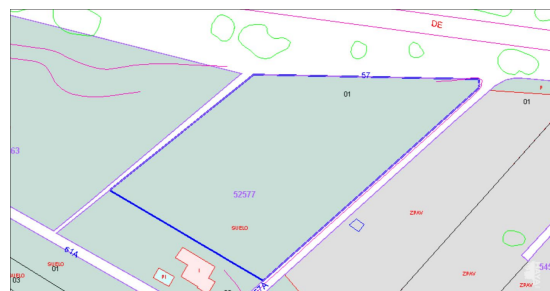

Suelo en venta en Carretera VIVER - PORT BORRIANA, Vila-real

Ref: CCI-006-000050345

Provincia: **Castellón**

Localidad: **Vila-real (12540)**

Calle: **VIVER - PORT BORRIANA**

Datos

Tipología **Suelo**

Superficie **10.282 m²**

Precio **164.000€**

Descripción

Suelo urbano con calificación industrial con un total de 10.282 m². Se encuentra ubicado a la salida del municipio. Suelo Urbano Industrial. IND-1. Área 9.

Escanea para más info