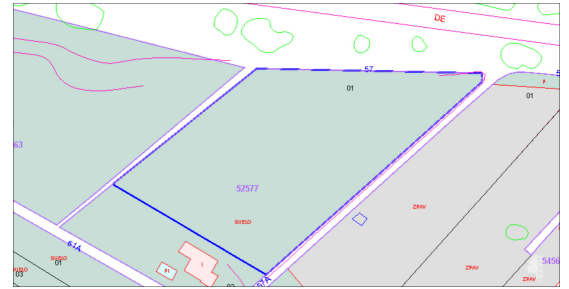

# Suelo en venta en Carretera VIVER - PORT BORRIANA, Vila-real

Ref: CCI-006-000050345

Provincia: **Castellón**

Localidad: **Vila-real (0)**

Calle: **VIVER - PORT BORRIANA**

Número: **57**

## Datos

Tipología **Suelo**

Superficie **10.282 m<sup>2</sup>**

Precio ~~139.300€~~

Precio Actual **125.900€**

## Descripción

Preséntanos tu oferta. Suelo urbano con calificación industrial con un total de 10.282 m<sup>2</sup>. Se encuentra ubicado a la salida del municipio. Suelo Urbano Industrial. IND-1. Área 9.