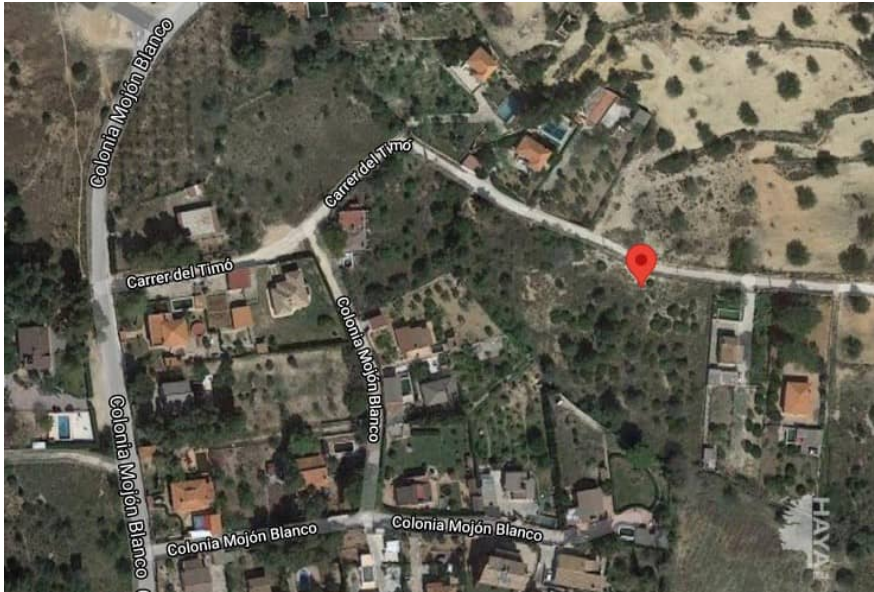

Suelo en venta en Calle EL TIMO, Montserrat

Ref: CCI-006-000050296

Provincia: **Valencia**

Localidad: **Montserrat (46192)**

Calle: **EL TIMO**

Número: **7**

Datos

Tipología **Suelo**

Superficie **4.970 m²**

Precio 79.100€

Descripción

Preséntanos tu oferta. SOLAR SITUADO EN LA LOCALIDAD DE MONTSERRAT. Suelo urbano en partida Mojón Blanco o Caña Ramos en el municipio de Montserrat provincia de Valencia. Está ubicado a tan solo 5 km de la población de Montserrat. La población de Montserrat cuenta con todo tipo de servicios, y se encuentra situada a unos 30 km Valencia. Ref. catastral. 7729923YJ0673S0001KL. INFORMESE SIN COMPROMISO SIN COMISIÓN DE AGENCIA.