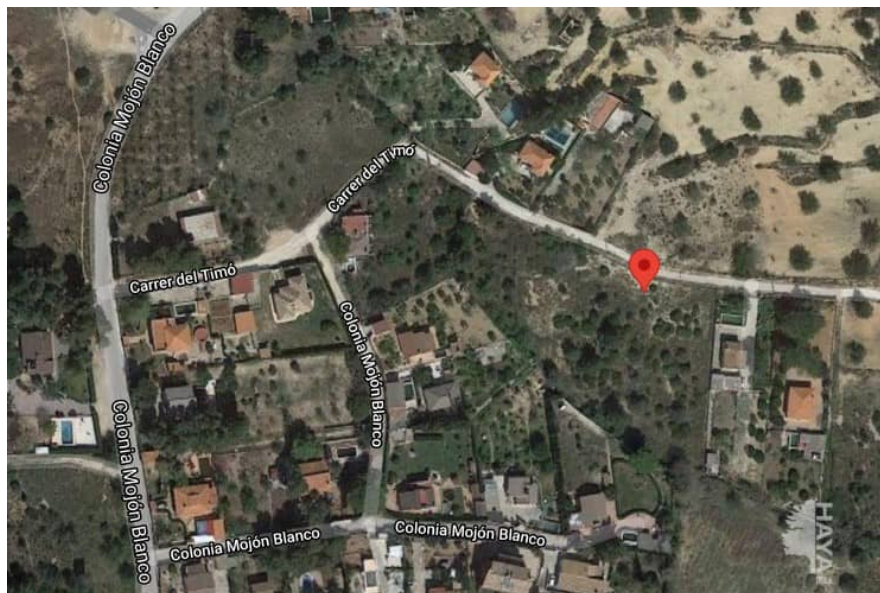

# Suelo en venta en Calle EL TIMO, Montserrat

Ref: CCI-006-000050296

Provincia: **Valencia**

Localidad: **Montserrat (46192)**

Calle: **EL TIMO**

Número: **7**

## Descripción

Oportunidad disponible. SOLAR SITUADO EN LA LOCALIDAD DE MONTSERRAT. Suelo urbano en partida Mojón Blanco o Caña Ramos en el municipio de Montserrat provincia de Valencia. Está ubicado a tan solo 5 km de la población de Montserrat. La población de Montserrat cuenta con todo tipo de servicios, y se encuentra situada a unos 30 km Valencia. Ref. catastral. 7729923YJ0673S0001KL. INFORMESE SIN COMPROMISO SIN COMISIÓN DE AGENCIA.