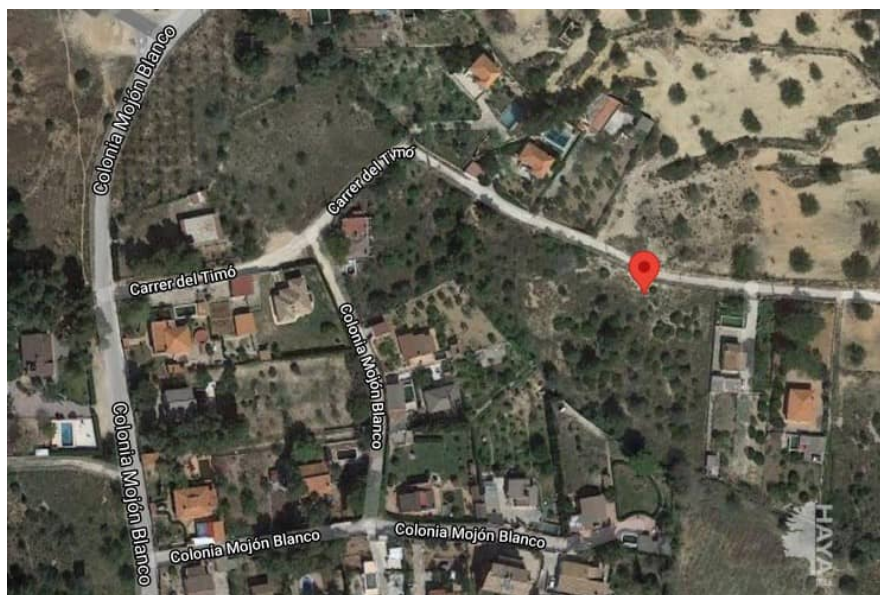

Suelo en venta en Calle EL TIMO, Montserrat

Ref: CCI-006-000050296

Provincia: **Valencia**

Localidad: **Montserrat (46192)**

Calle: **EL TIMO**

Número: **7**

Datos

Tipología **Suelo**

Superficie **4.970 m²**

Precio ~~77.800€~~

Precio Actual **70.100€**

Descripción

Preséntanos tu oferta. SOLAR SITUADO EN LA LOCALIDAD DE MONTSERRAT. Suelo urbano en partida Mojón Blanco o Caña Ramos en el municipio de Montserrat provincia de Valencia. Está ubicado a tan solo 5 km de la población de Montserrat. La población de Montserrat cuenta con todo tipo de servicios, y se encuentra situada a unos 30 km Valencia. Ref. catastral. 7729923YJ0673S0001KL. INFORMESE SIN COMPROMISO SIN COMISIÓN DE AGENCIA.