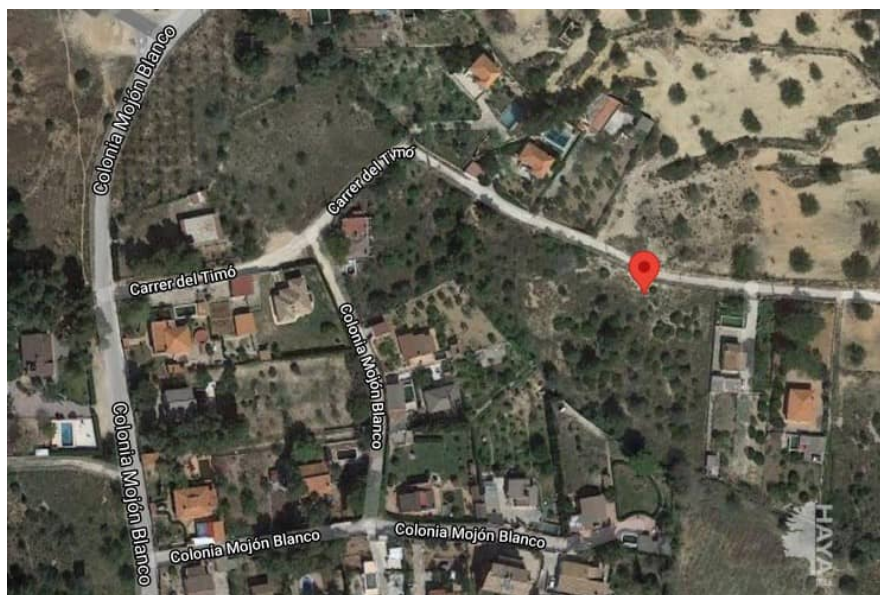

Suelo en venta en Calle EL TIMO, Montserrat

Ref: CCI-006-000050296

Provincia: **Valencia**

Localidad: **Montserrat (46192)**

Calle: **EL TIMO**

Número: **7**

Datos

Tipología **Suelo**

Superficie **4.970 m²**

Precio 79.100€

Descripción

Preséntanos tu oferta. SOLAR SITUADO EN LA LOCALIDAD DE MONTSERRAT. Suelo urbano en partida Mojón Blanco o Caña Ramos en el municipio de Montserrat provincia de Valencia. Está ubicado a tan solo 5 km de la población de Montserrat. La población de Montserrat cuenta con todo tipo de servicios, y se encuentra situada a unos 30 km Valencia. Ref. catastral. 7729923YJ0673S0001KL. INFORMESE SIN COMPROMISO SIN COMISIÓN DE AGENCIA.