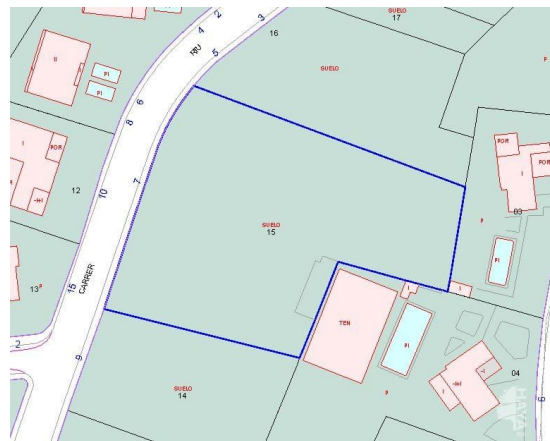

Suelo en venta en Calle RIU TURIA, Montserrat

Ref: CCI-006-000050286

Provincia: **Valencia**

Localidad: **Montserrat (46192)**

Calle: **RIU TURIA**

Datos

Tipología **Suelo**

Superficie **2.894 m²**

Precio **119.000€**

Descripción

Oportunidad disponible. SOLAR SITUADO EN LA LOCALIDAD DE MONTSERRAT. Terreno urbano con forma sensiblemente cuadrada y orografía plana situada en la localidad de Montserrat, provincia de Valencia. Terreno de superficie registral: 2.916,36 m² Uso dominante: Residencial. Tipo: Viviendas unifamiliares/plurifamiliares en edificio aislado. Edificabilidad: 21,32 m²/m² Parcela mínima: 400 m² (en pareadas 300 m²) Fachada mínima: 15 metros (en pareadas 9 metros) Ocupación máxima: 30% Alturas máximas permitidas: PB+1PP; 9 metros Retranqueos: A fachada 5 metros y a lindes laterales y posteriores 3 metros. Referencia catastral: 5601215YJ0650S0001QY. INFORMESE SIN COMPROMISO, SIN COMISIÓN DE AGENCIA.