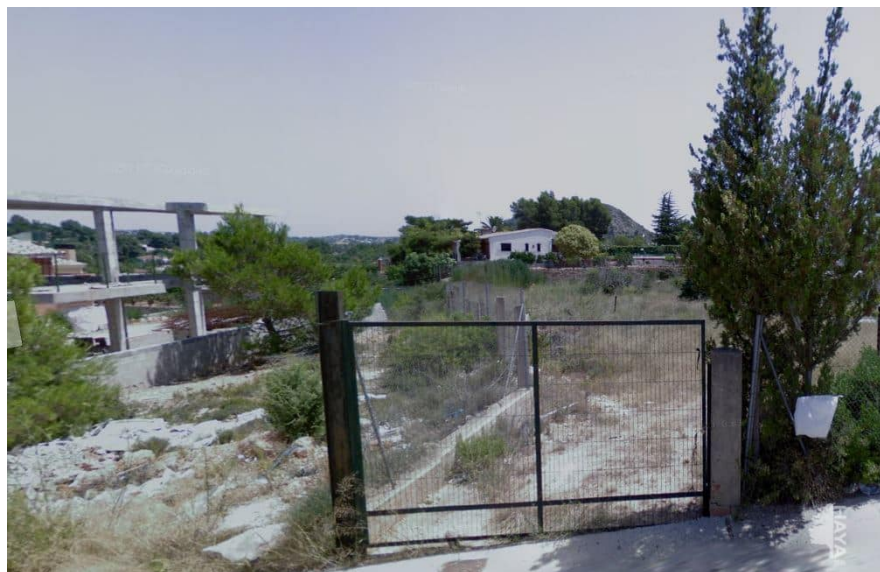

Suelo en venta en Calle RIU TURIA, Montserrat

Ref: CCI-006-000050286

Provincia: **Valencia**

Localidad: **Montserrat (46192)**

Calle: **RIU TURIA**

Número: **7**

Datos

Tipología **Suelo**

Superficie **2.916 m²**

Precio **120.000€**

Descripción

Preséntanos tu oferta. SOLAR SITUADO EN LA LOCALIDAD DE MONTSERRAT. Terreno urbano con forma sensiblemente cuadrada y orografía plana situada en la localidad de Montserrat, provincia de Valencia. Terreno de superficie registral: 2.916,36 m² Uso dominante: Residencial. Tipo: Viviendas unifamiliares/plurifamiliares en edificio aislado. Edificabilidad: 21,32 m²/m² Parcela mínima: 400 m² (en pareadas 300 m²) Fachada mínima: 15 metros (en pareadas 9 metros) Ocupación máxima: 30% Alturas máximas permitidas: PB+1PP; 9 metros Retranqueos: A fachada 5 metros y a lindes laterales y posteriores 3 metros. Referencia catastral: 5601215YJ0650S0001QY. INFORMESE SIN COMPROMISO, SIN COMISIÓN DE AGENCIA.