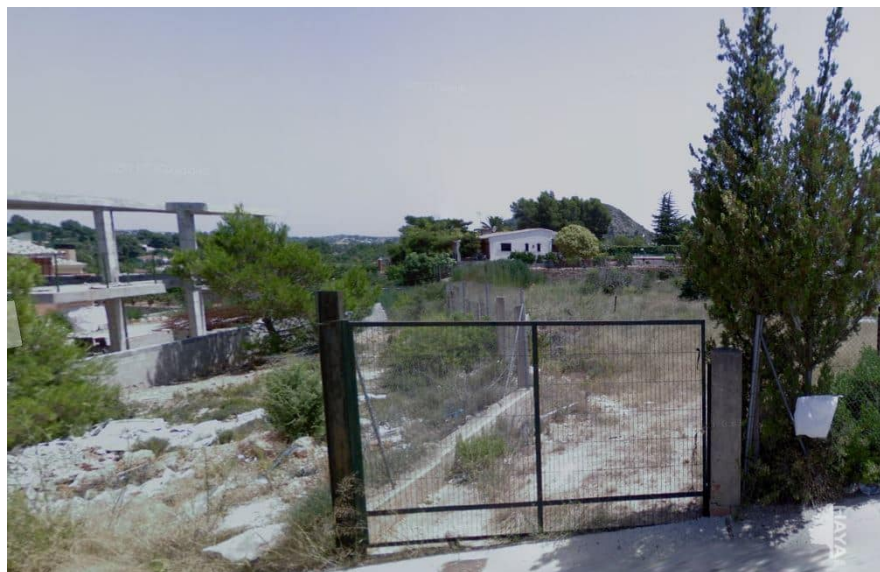

Suelo en venta en Calle RIU TURIA, Montserrat

Ref: CCI-006-000050286

Provincia: **Valencia**

Localidad: **Montserrat (46192)**

Calle: **RIU TURIA**

Número: **7**

Datos

Tipología **Suelo**

Superficie **2.894 m²**

Precio ~~120.000€~~

Precio Actual **95.700€**

Descripción

Oportunidad disponible. SOLAR SITUADO EN LA LOCALIDAD DE MONTSERRAT. Terreno urbano con forma sensiblemente cuadrada y orografía plana situada en la localidad de Montserrat, provincia de Valencia. Terreno de superficie registral: 2.916,36 m² Uso dominante: Residencial. Tipo: Viviendas unifamiliares/plurifamiliares en edificio aislado. Edificabilidad: 21,32 m²/m² Parcela mínima: 400 m² (en pareadas 300 m²) Fachada mínima: 15 metros (en pareadas 9 metros) Ocupación máxima: 30% Alturas máximas permitidas: PB+1PP; 9 metros Retranqueos: A fachada 5 metros y a lindes laterales y posteriores 3 metros. Referencia catastral: 5601215YJ0650S0001QY. INFORMESE SIN COMPROMISO, SIN COMISIÓN DE AGENCIA.