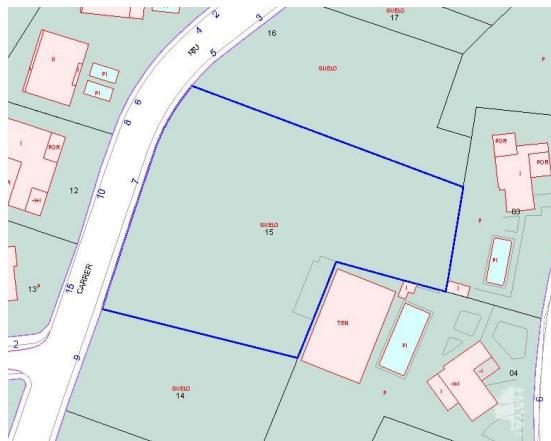

Suelo en venta en Calle RIU TURIA, Montserrat

Ref: CCI-006-000050286

Provincia: **Valencia**

Localidad: **Montserrat (46192)**

Calle: **RIU TURIA**

Número: **7**

Datos

Tipología **Suelo**

Superficie **2.894 m²**

Precio ~~120.000€~~

Precio Actual **95.700€**

Descripción

Oportunidad disponible. SOLAR SITUADO EN LA LOCALIDAD DE MONTSERRAT. Terreno urbano con forma sensiblemente cuadrada y orografía plana situada en la localidad de Montserrat, provincia de Valencia. Terreno de superficie registral: 2.916,36 m² Uso dominante: Residencial. Tipo: Viviendas unifamiliares/plurifamiliares en edificio aislado. Edificabilidad: 21,32 m²/m² Parcela mínima: 400 m² (en pareadas 300 m²) Fachada mínima: 15 metros (en pareadas 9 metros) Ocupación máxima: 30% Alturas máximas permitidas: PB+1PP; 9 metros Retranqueos: A fachada 5 metros y a lindes laterales y posteriores 3 metros. Referencia catastral: 5601215YJ0650S0001QY. INFORMESE SIN COMPROMISO, SIN COMISIÓN DE AGENCIA.