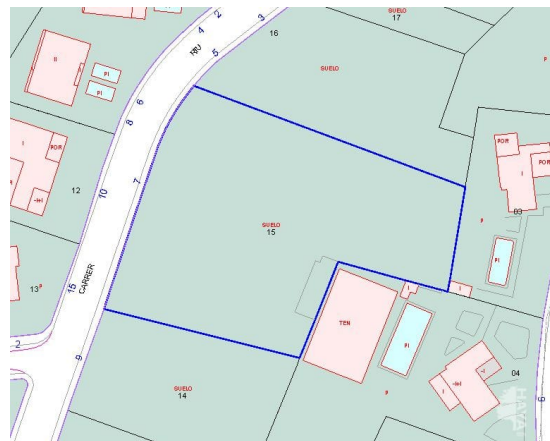

Suelo en venta en Calle RIU TURIA, Montserrat

Ref: CCI-006-000050286

Provincia: **Valencia**

Localidad: **Montserrat (46192)**

Calle: **RIU TURIA**

Número: **7**

Datos

Tipología **Suelo**

Superficie **2.916 m²**

Precio **120.000€**

Descripción

Preséntanos tu oferta. SOLAR SITUADO EN LA LOCALIDAD DE MONTSERRAT. Terreno urbano con forma sensiblemente cuadrada y orografía plana situada en la localidad de Montserrat, provincia de Valencia. Terreno de superficie registral: 2.916,36 m² Uso dominante: Residencial. Tipo: Viviendas unifamiliares/plurifamiliares en edificio aislado. Edificabilidad: 21,32 m²/m² Parcela mínima: 400 m² (en pareadas 300 m²) Fachada mínima: 15 metros (en pareadas 9 metros) Ocupación máxima: 30% Alturas máximas permitidas: PB+1PP; 9 metros Retranqueos: A fachada 5 metros y a lindes laterales y posteriores 3 metros. Referencia catastral: 5601215YJ0650S0001QY. INFORMESE SIN COMPROMISO, SIN COMISIÓN DE AGENCIA.