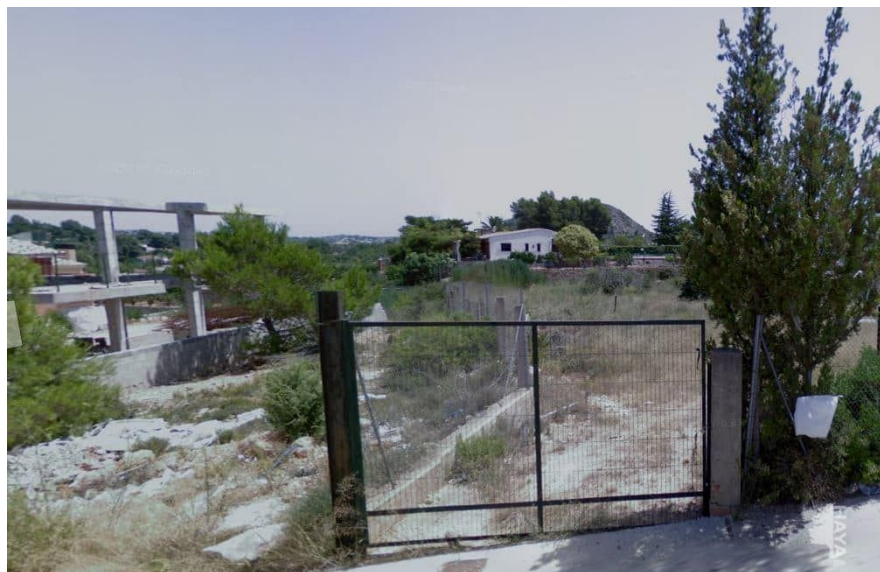

Suelo en venta en Calle RIU TURIA, Montserrat

Ref: CCI-006-000050286

Provincia: **Valencia**

Localidad: **Montserrat (46192)**

Calle: **RIU TURIA**

Datos

Tipología **Suelo**

Superficie **2.894 m²**

Precio **119.000€**

Descripción

Oportunidad disponible. SOLAR SITUADO EN LA LOCALIDAD DE MONTSERRAT. Terreno urbano con forma sensiblemente cuadrada y orografía plana situada en la localidad de Montserrat, provincia de Valencia. Terreno de superficie registral: 2.916,36 m² Uso dominante: Residencial. Tipo: Viviendas unifamiliares/plurifamiliares en edificio aislado. Edificabilidad: 21,32 m²/m² Parcela mínima: 400 m² (en pareadas 300 m²) Fachada mínima: 15 metros (en pareadas 9 metros) Ocupación máxima: 30% Alturas máximas permitidas: PB+1PP; 9 metros Retranqueos: A fachada 5 metros y a lindes laterales y posteriores 3 metros. Referencia catastral: 5601215YJ0650S0001QY. INFORMESE SIN COMPROMISO, SIN COMISIÓN DE AGENCIA.