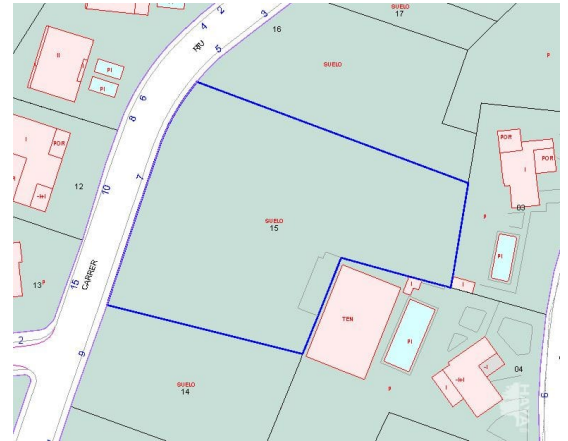

Suelo en venta en Calle RIU TURIA, Montserrat

Ref: CCI-006-000050286

Provincia: **Valencia**

Localidad: **Montserrat (46192)**

Calle: **RIU TURIA**

Número: **7**

Datos

Tipología **Suelo**

Superficie **2.916 m²**

Precio ~~120.000€~~

Precio Actual **95.700€**

Descripción

Preséntanos tu oferta. SOLAR SITUADO EN LA LOCALIDAD DE MONTSERRAT. Terreno urbano con forma sensiblemente cuadrada y orografía plana situada en la localidad de Montserrat, provincia de Valencia. Terreno de superficie registral: 2.916,36 m² Uso dominante: Residencial. Tipo: Viviendas unifamiliares/plurifamiliares en edificio aislado. Edificabilidad: 21,32 m²/m² Parcela mínima: 400 m² (en pareadas 300 m²) Fachada mínima: 15 metros (en pareadas 9 metros) Ocupación máxima: 30% Alturas máximas permitidas: PB+1PP; 9 metros Retranqueos: A fachada 5 metros y a lindes laterales y posteriores 3 metros. Referencia catastral: 5601215YJ0650S0001QY. INFORMESE SIN COMPROMISO, SIN COMISIÓN DE AGENCIA.