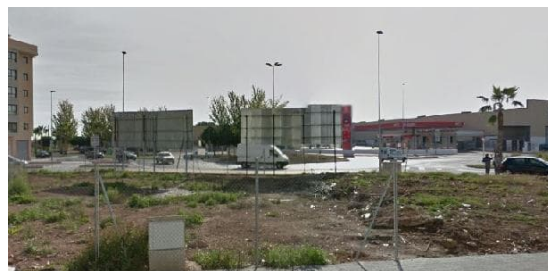

Suelo en venta en Avenida DE NULES, Burriana / Borriana

Ref: CCI-006-000049969

Provincia: **Castellón**

Localidad: **Burriana / Borriana (12530)**

Calle: **DE NULES**

Número: **38**

Datos

Tipología **Suelo**

Superficie **465 m²**

Precio **209.000€**

Descripción

Preséntanos tu oferta. Suelo urbano de 465m2 ubicado en una zona residencial consolidada y rodeado de todos los servicios mínimos. Edificación probable: Residencial 6 alturas máximo permitido destinadas a viviendas plurifamiliares y con bajo comercial.