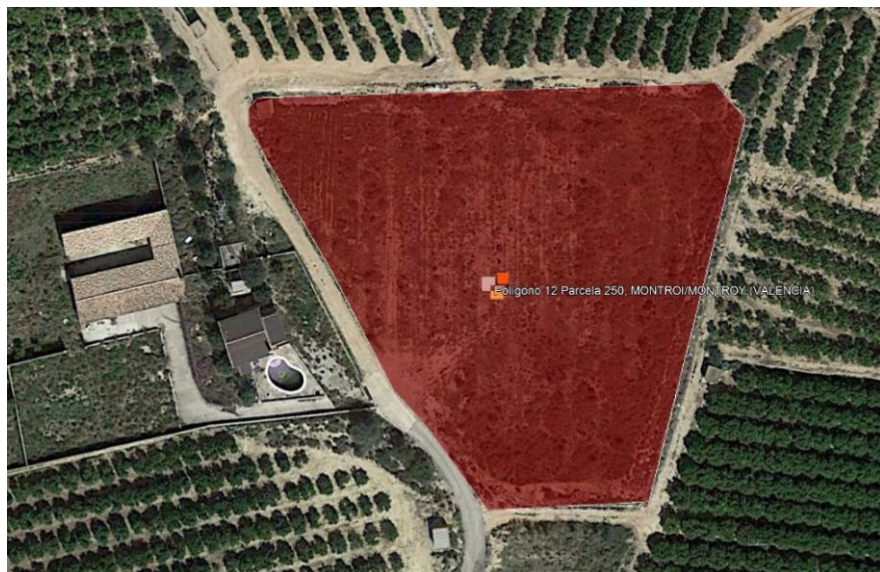

# Suelo en venta en Calle Hospitalet, Montroy

Ref: CCI-006-000049572

Provincia: **Valencia**

Localidad: **Montroy (46193)**

Calle: **Hospitalet**

## Datos

Tipología **Suelo**

Superficie **5.709 m<sup>2</sup>**

Precio **12.200€**

## Descripción

Preséntanos tu oferta. RUSTICO AGRARIO DE MÁS DE 5.000 METROS SITUADO EN LA LOCALIDAD DE MONTROY. INFORMÉSE SIN COMPROMISO, SIN COMISIÓN DE AGENCIA.

Escanea para más info