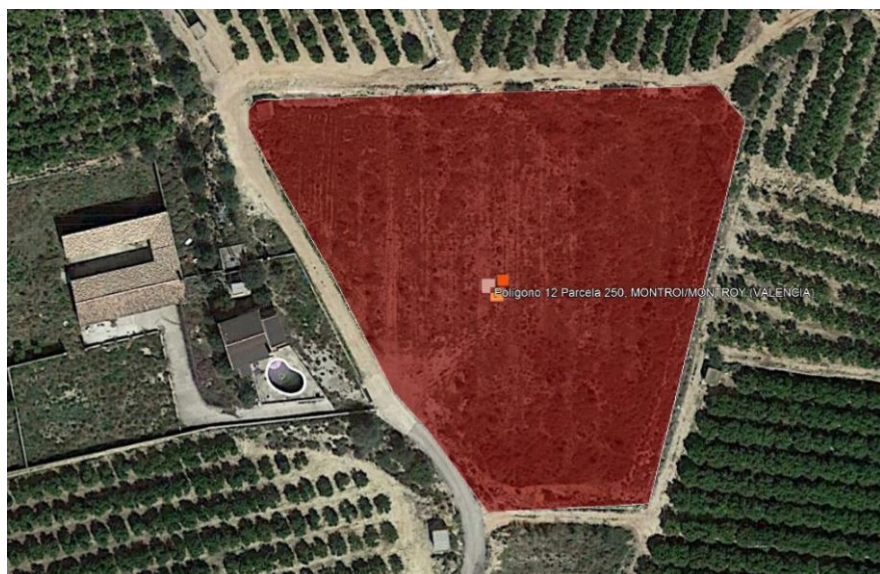

# Suelo en venta en Calle Hospitalet, Montroy

Ref: CCI-006-000049572

Provincia: **Valencia**

Localidad: **Montroy (46193)**

Calle: **Hospitalet**

## Datos

Tipología **Suelo**

Superficie **5.709 m<sup>2</sup>**

Precio **12.200€**

## Descripción

Preséntanos tu oferta. RUSTICO AGRARIO DE MÁS DE 5.000 METROS SITUADO EN LA LOCALIDAD DE MONTROY. INFORMÉSE SIN COMPROMISO, SIN COMISIÓN DE AGENCIA.

Escanea para más info