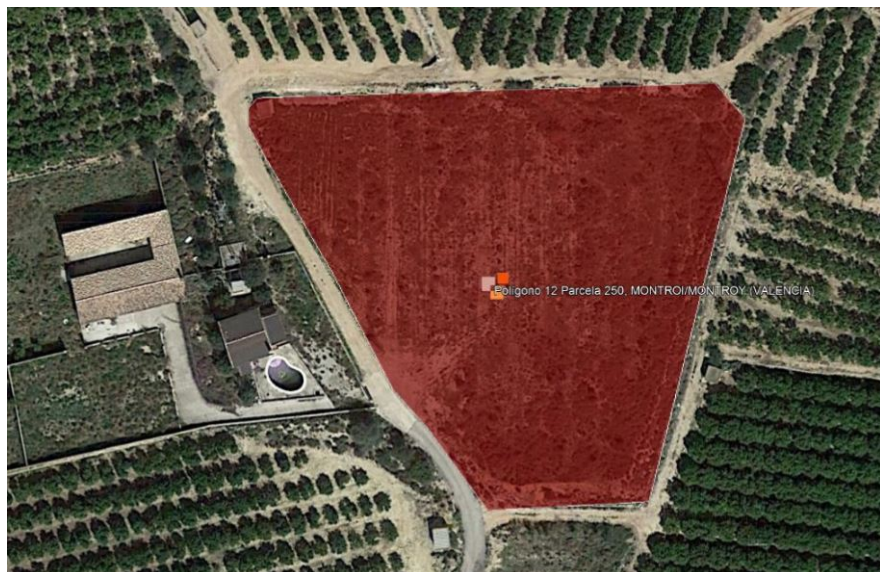

Suelo en venta en Calle Hospitalet, Montroy

Ref: CCI-006-000049572

Provincia: **Valencia**

Localidad: **Montroy (46193)**

Calle: **Hospitalet**

Datos

Tipología **Suelo**

Superficie **5.709 m²**

Precio **12.200€**

Descripción

Preséntanos tu oferta. RUSTICO AGRARIO DE MÁS DE 5.000 METROS SITUADO EN LA LOCALIDAD DE MONTROY. INFORMÉSE SIN COMPROMISO, SIN COMISIÓN DE AGENCIA.

Escanea para más info