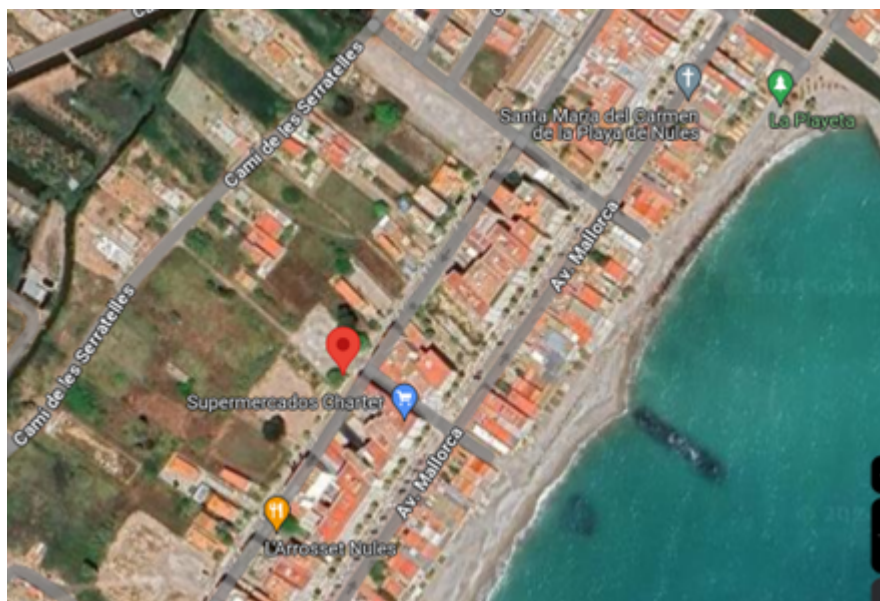

Suelo en venta en Avenida MEDITERRANEO, Nules

Ref: CCI-006-000049474

Provincia: **Castellón**

Localidad: **Nules (12520)**

Calle: **MEDITERRANEO**

Número: **59**

Datos

Tipología **Suelo**

Superficie **145 m²**

Precio **7.400€**

Descripción

Oportunidad disponible. Suelo urbano de 144,58m2 ubicado en 2ª línea de la playa de Nules en una de las avenidas principales. Edificación probable: Vivienda unifamiliar de 2 alturas máximo.