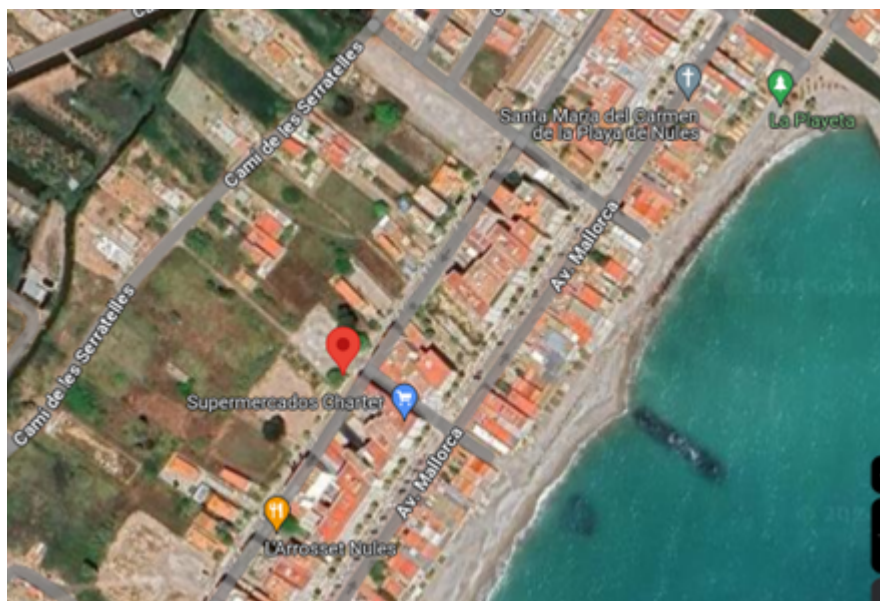

Suelo en venta en Avenida MEDITERRANEO, Nules

Ref: CCI-006-000049474

Provincia: **Castellón**

Localidad: **Nules (12520)**

Calle: **MEDITERRANEO**

Número: **59**

Datos

Tipología **Suelo**

Superficie **145 m²**

Precio **7.400€**

Descripción

Preséntanos tu oferta. Suelo urbano de 144,58m² ubicado en 2ª línea de la playa de Nules en una de las avenidas principales. Edificación probable: Vivienda unifamiliar de 2 alturas máximo.