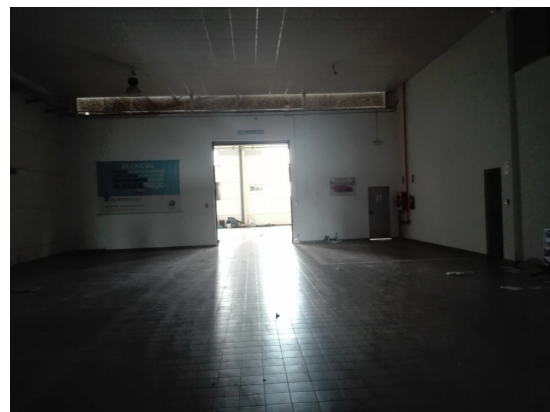

Industrial - Nave comercial en venta en Albalat dels Sorells

Ref: CCI-006-000028415

Provincia: **Valencia**

Localidad: **Albalat dels Sorells (46135)**

Calle:

Datos

Tipología **Industrial - Nave comercial**
Superficie **6.806 m²**

Precio 2.290.000€

Descripción

Excelente oportunidad de nave industrial en venta en el municipio de Albalat dels Sorells, provincia de Valencia. ANTIGUAMENTE ES UN CONCESIONARIO DE COCHES VOLKSWAGEN. Se trata de una magnífica y amplia nave que cuenta con varias dependencias en su distribución. Tiene una planta baja diáfana que da a 2 calles, planta superior con zona de escaparate y 2 sótanos. La nave cuenta con varias dependencias y oficinas, aseos y está muy bien conservada. Se encuentra en buen estado de conservación y está ubicada a las afueras del municipio, en un polígono industrial con fuerte presencia empresarial, que cuenta con buenos accesos y comunicaciones. Nave que goza de muy buenas posibilidades. VISITELA SIN COMPROMISO, SIN COMISIÓN DE AGENCIA.

Escanea para más info