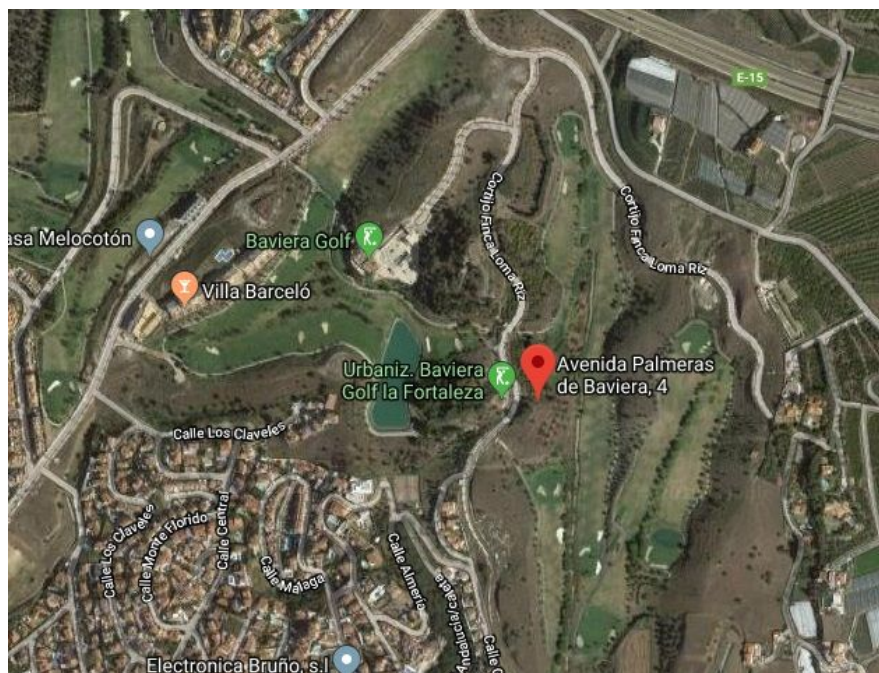

# Suelo en venta en Lugar Cortijo Finca Loma Riz, Vélez-Málaga

Ref: CCI-006-000027692

Provincia: **Málaga**

Localidad: **Vélez-Málaga (29700)**

Calle: **Lugar Cortijo Finca Loma Riz**

Número: **4**

## Descripción

Oportunidad disponible. Terreno urbano ordenado de adjudicación ubicada en el centro del Sector SUO.C-2. "Finca Baviera" junto al núcleo Caleta de Velez y a la autovía A-7. Se encuentra en la localidad de Vélez-Málaga, provincia de Málaga. Tiene una forma irregular y conforma una pequeña colina ocupada por una edificación en su parte alta. Superficie registral: 10. 335, 50 m<sup>2</sup>. Uso dominante: Residencial.