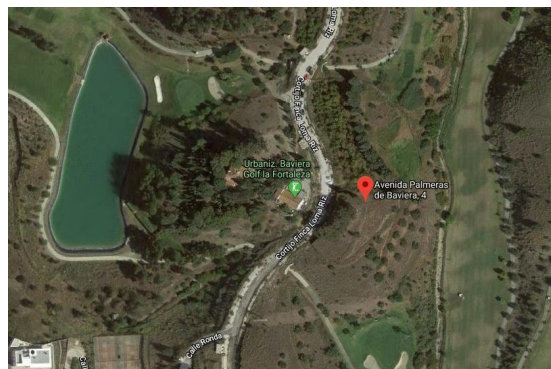

# Suelo en venta en Lugar Cortijo Finca Loma Riz, Vélez-Málaga

Ref: CCI-006-000027692

Provincia: **Málaga**

Localidad: **Vélez-Málaga (29700)**

Calle: **Lugar Cortijo Finca Loma Riz**

Número: **4**

## Descripción

Oportunidad disponible. Terreno urbano ordenado de adjudicación ubicada en el centro del Sector SUO.C-2. "Finca Baviera" junto al núcleo Caleta de Velez y a la autovía A-7. Se encuentra en la localidad de Vélez-Málaga, provincia de Málaga. Tiene una forma irregular y conforma una pequeña colina ocupada por una edificación en su parte alta. Superficie registral: 10. 335, 50 m<sup>2</sup>. Uso dominante: Residencial.