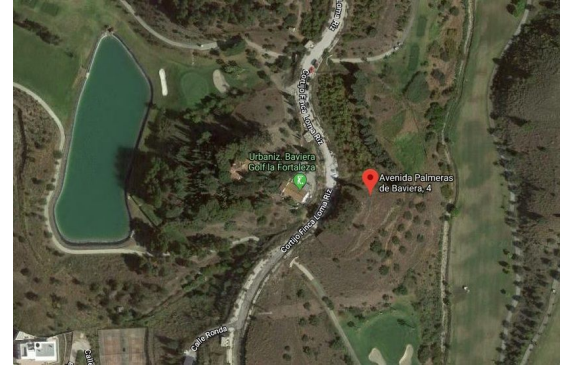

Suelo en venta en Lugar Cortijo Finca Loma Riz, Vélez-Málaga

Ref: CCI-006-000027692

Provincia: **Málaga**

Localidad: **Vélez-Málaga (29700)**

Calle: **Lugar Cortijo Finca Loma Riz**

Número: **4**

Datos

Tipología **Suelo**

Superficie **10.335 m²**

Precio **1.460.000€**

Precio Actual **1.400.000€**

Descripción

Oportunidad disponible. Terreno urbano ordenado de adjudicación ubicada en el centro del Sector SUO.C-2. "Finca Baviera" junto al núcleo Caleta de Velez y a la autovía A-7. Se encuentra en la localidad de Vélez-Málaga, provincia de Málaga. Tiene una forma irregular y conforma una pequeña colina ocupada por una edificación en su parte alta. Superficie registral: 10. 335, 50 m². Uso dominante: Residencial.