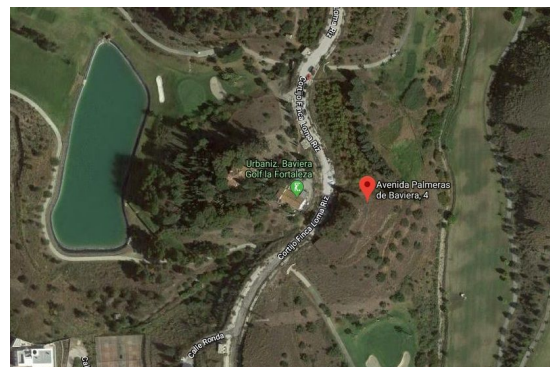

# Suelo en venta en Lugar Cortijo Finca Loma Riz, Vélez-Málaga

Ref: CCI-006-000027692

Provincia: **Málaga**

Localidad: **Vélez-Málaga (29700)**

Calle: **Lugar Cortijo Finca Loma Riz**

Número: **4**

## Descripción

Oportunidad disponible. Terreno urbano ordenado de adjudicación ubicada en el centro del Sector SUO.C-2. "Finca Baviera" junto al núcleo Caleta de Velez y a la autovía A-7. Se encuentra en la localidad de Vélez-Málaga, provincia de Málaga. Tiene una forma irregular y conforma una pequeña colina ocupada por una edificación en su parte alta. Superficie registral: 10. 335, 50 m<sup>2</sup>. Uso dominante: Residencial.