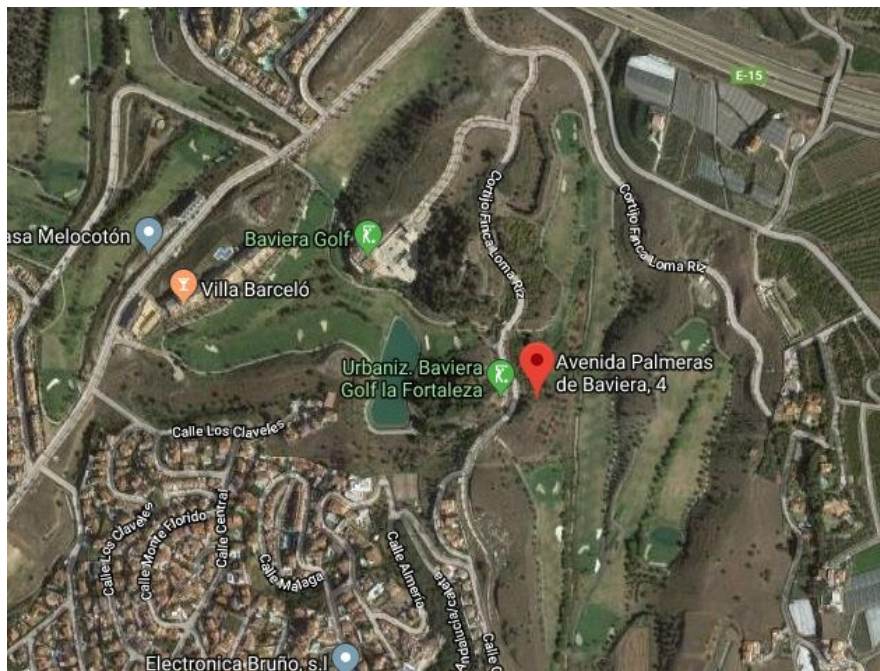

# Suelo en venta en Lugar Cortijo Finca Loma Riz, Vélez-Málaga

Ref: CCI-006-000027692

Provincia: **Málaga**

Localidad: **Vélez-Málaga (29700)**

Calle: **Lugar Cortijo Finca Loma Riz**

Número: **4**

## Descripción

Oportunidad disponible. Terreno urbano ordenado de adjudicación ubicada en el centro del Sector SUO.C-2. "Finca Baviera" junto al núcleo Caleta de Velez y a la autovía A-7. Se encuentra en la localidad de Vélez-Málaga, provincia de Málaga. Tiene una forma irregular y conforma una pequeña colina ocupada por una edificación en su parte alta. Superficie registral: 10. 335, 50 m<sup>2</sup>. Uso dominante: Residencial.