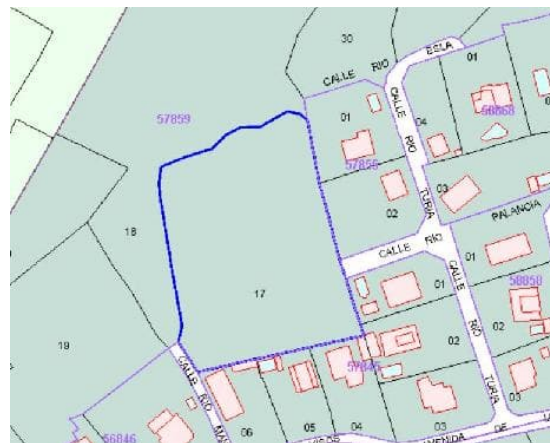

Suelo - Urbanizable en venta en Urbanización LOS VISOS, Cheste

Ref: CCI-006-000027529

Provincia: **Valencia**

Localidad: **Cheste (46380)**

Calle: **LOS VISOS**

Número: **44**

Datos

Tipología **Suelo - Urbanizable**
Superficie **6.340 m²**

Precio **57.800€**

Descripción

Preséntanos tu oferta. Terreno urbano sin edificar, situado en LA URBANIZACIÓN LOS VISOS, término municipal de CHESTE, provincia de VALENCIA.

Escanea para más info