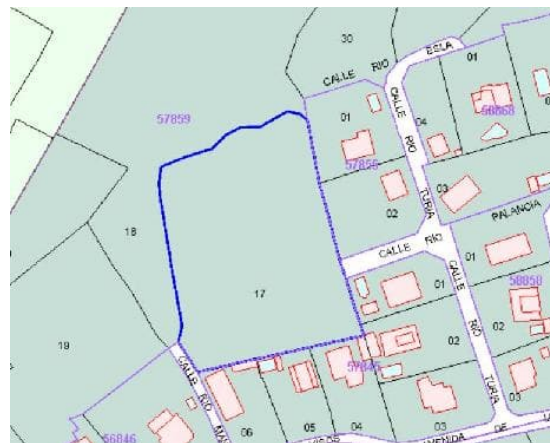

# Suelo - Urbanizable en venta en Urbanización LOS VISOS, Cheste

Ref: CCI-006-000027529

Provincia: **Valencia**

Localidad: **Cheste (46380)**

Calle: **LOS VISOS**

Número: **44**

## Datos

Tipología **Suelo - Urbanizable**  
Superficie **6.340 m<sup>2</sup>**

Precio **57.800€**

## Descripción

Preséntanos tu oferta. Terreno urbano sin edificar, situado en LA URBANIZACIÓN LOS VISOS, término municipal de CHESTE, provincia de VALENCIA.

Escanea para más info