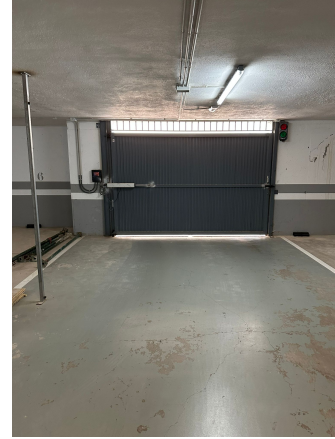

Datos

Tipología **Parking**
 Superficie **10 m²**

Descripción

Oportunidad disponible. Plaza de garaje ubicada en la planta sótano de un edificio residencial. Buen acceso a través de rampa.

Precio 9.300€

Escanea para más info