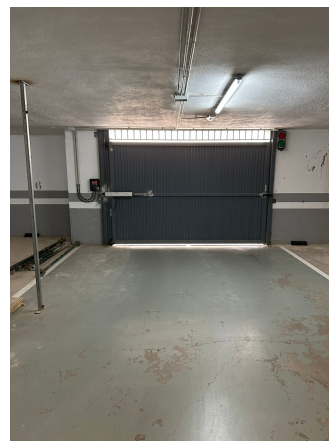

Datos

Tipología **Parking**
 Superficie **10 m²**

Precio **9.900€**

Descripción

Oportunidad disponible. Plaza de garaje ubicada en la planta sótano de un edificio residencial. Buen acceso a través de rampa.