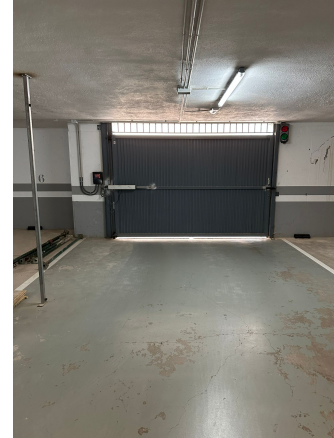

Ref: CCI-003-000054566

Provincia: **Castellón**

Localidad: **Benicasim / Benicàssim (0)**

Calle: **DOCTOR JORGE COMIN**

Número: **27**