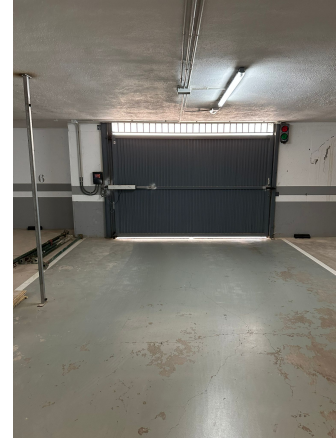

Ref: CCI-003-000054565

Provincia: **Castellón**

Localidad: **Benicasim / Benicàssim (0)**

Calle: **DOCTOR JORGE COMIN**

Número: **27**