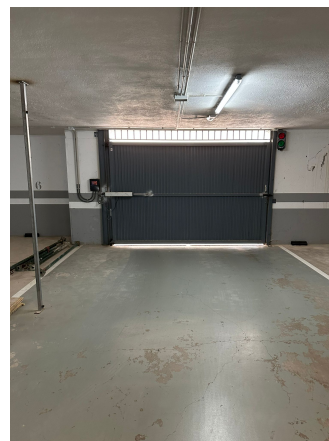

Ref: CCI-003-000054565

Provincia: **Castellón**

Localidad: **Benicasim / Benicàssim (0)**

Calle: **DOCTOR JORGE COMIN**

Número: **27**