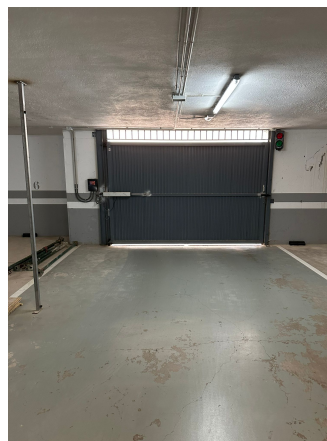

Ref: CCI-003-000054565

Provincia: **Castellón**

Localidad: **Benicasim / Benicàssim (0)**

Calle: **DOCTOR JORGE COMIN**

Número: **27**