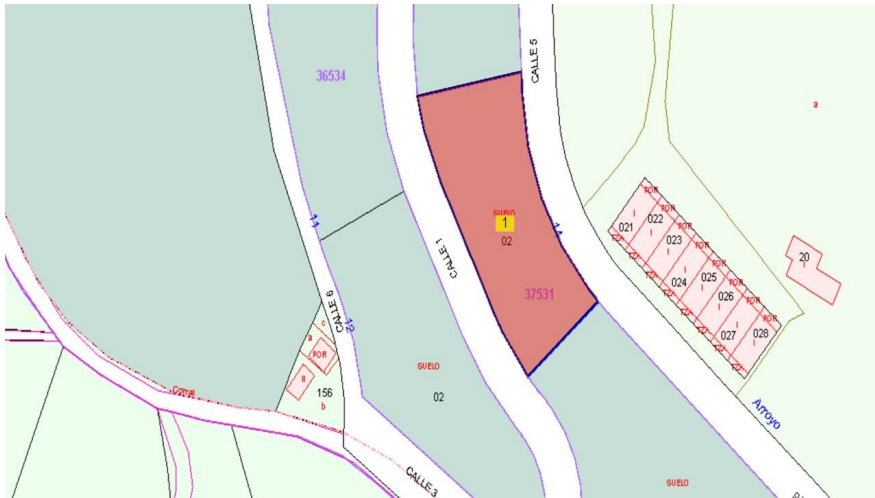

Suelo - Urbanizable en venta en Urbanización FOYA BLANCA, L'Alfàs del Pi

Ref: CCI-003-000050999

Provincia: **Alicante**

Localidad: **L'Alfàs del Pi (3580)**

Calle: **FOYA BLANCA**

Datos

Tipología **Suelo - Urbanizable**

Superficie **1.552 m²**

Precio **78.000€**

Descripción

Oportunidad disponible. Parcela de terreno clasificada como suelo urbanizable con una superficie de 1552 m², de uso residencial ubicado en la localidad de Alfaz del Pí, provincia de Alicante. La parcela se sitúa en el Plan Parcial SUNP-5 Park del Sol, en Alfaz del Pí, al norte del casco urbano y junto a la urbanización consolidada denominada Foya Blanca. Las comunicaciones son mediante caminos rurales y el acceso E-15 y la AP-7 a 10 minutos. Se trata de una parcela clasificada como suelo urbanizable con una superficie de 1552 m², de uso residencial y una edificabilidad permitida de 761 m²t para la construcción de vivienda adosada o pareada