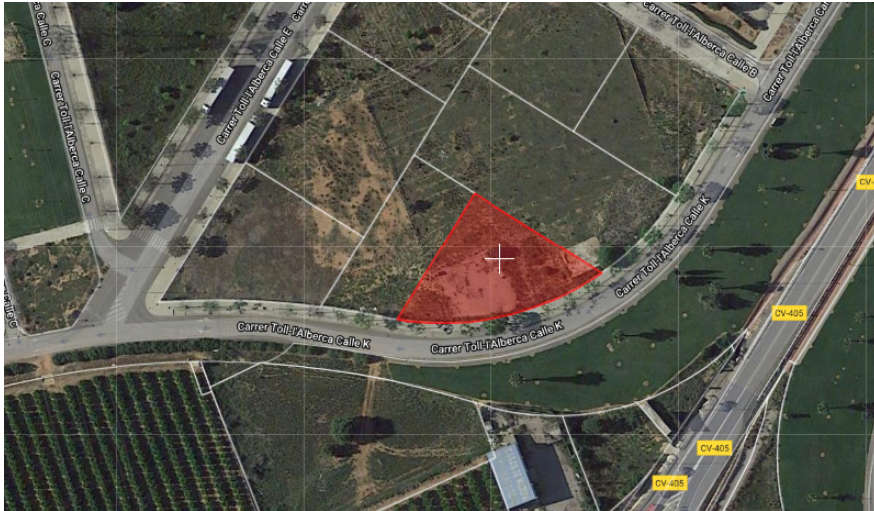

Suelo en venta en Calle K TOLL ALBERCA, Torrent

Ref: CCI-003-000049085

Provincia: **Valencia**
Localidad: **Torrent (46900)**
Calle: **K TOLL ALBERCA**
Número: **36**

Datos

Tipología **Suelo**

Superficie **1.388 m²**

Precio **129.100€**

Descripción

Oportunidad disponible. SUELO EN VENTA EN LA LOCALIDAD DE TORRENTE. Tiene una superficie de 1388 m² y una edificabilidad aproximada de 845 m². Su uso es comercial y hotelero. Calificación: Urbano Terciario Usos permitidos: Comercial, Hostelero Usos prohibidos:Residencial Edificabilidad: 845 m2 Nº de plantas: 3. INFORMESE SIN COMPROMISO. SIN COMISIÓN DE AGENCIA.