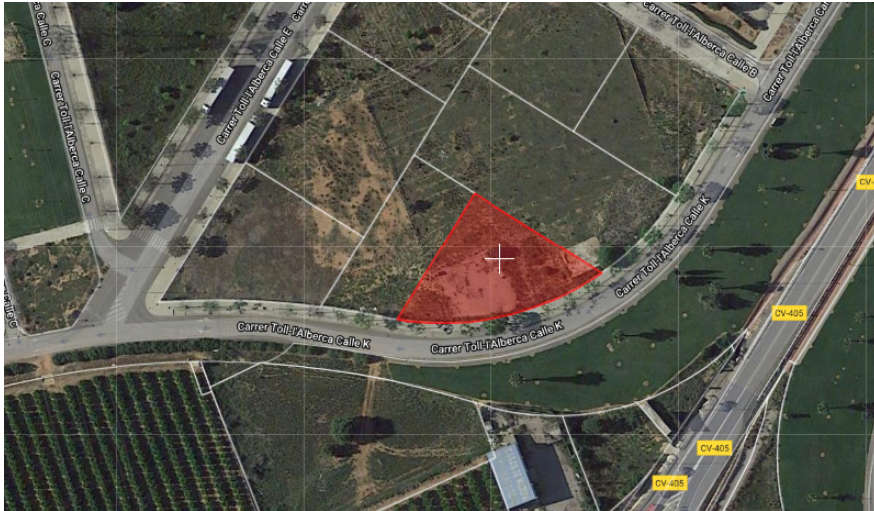

# Suelo en venta en Calle K TOLL ALBERCA, Torrent

Ref: CCI-003-000049085

Provincia: **Valencia**  
Localidad: **Torrent (46900)**  
Calle: **K TOLL ALBERCA**  
Número: **36**

## Datos

Tipología **Suelo**

Superficie **1.388 m<sup>2</sup>**

Precio **129.100€**

## Descripción

Oportunidad disponible. SUELO EN VENTA EN LA LOCALIDAD DE TORRENTE. Tiene una superficie de 1388 m<sup>2</sup> y una edificabilidad aproximada de 845 m<sup>2</sup>. Su uso es comercial y hotelero. Calificación: Urbano Terciario Usos permitidos: Comercial, Hostelero Usos prohibidos:Residencial Edificabilidad: 845 m2 Nº de plantas: 3. INFORMESE SIN COMPROMISO. SIN COMISIÓN DE AGENCIA.