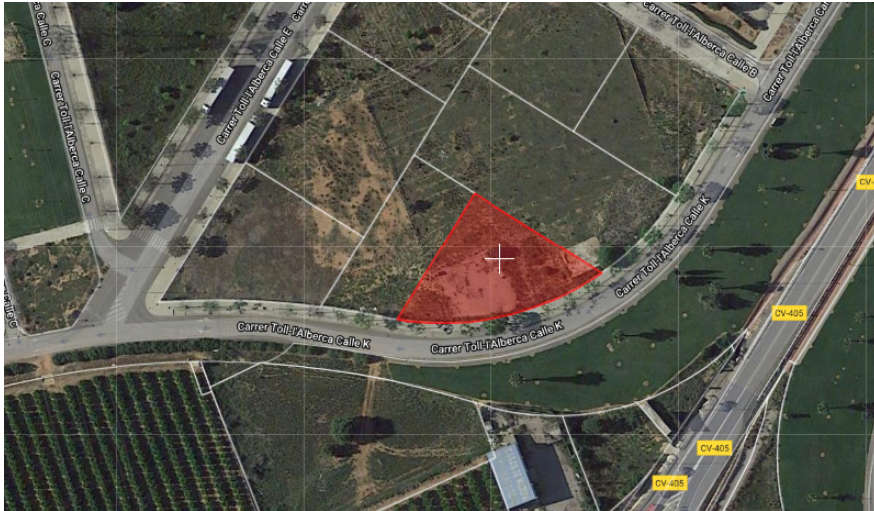

Suelo en venta en Calle K TOLL ALBERCA, Torrent

Ref: CCI-003-000049085

Provincia: **Valencia**

Localidad: **Torrent (46900)**

Calle: **K TOLL ALBERCA**

Datos

Tipología **Suelo**

Superficie **1.387 m²**

Precio **129.100€**

Descripción

Oportunidad disponible. SUELO EN VENTA EN LA LOCALIDAD DE TORRENTE. Tiene una superficie de 1388 m² y una edificabilidad aproximada de 845 m². Su uso es comercial y hotelero. Calificación: Urbano Terciario Usos permitidos: Comercial, Hostelero Usos prohibidos:Residencial Edificabilidad: 845 m2 Nº de plantas: 3. INFORMESE SIN COMPROMISO. SIN COMISIÓN DE AGENCIA.