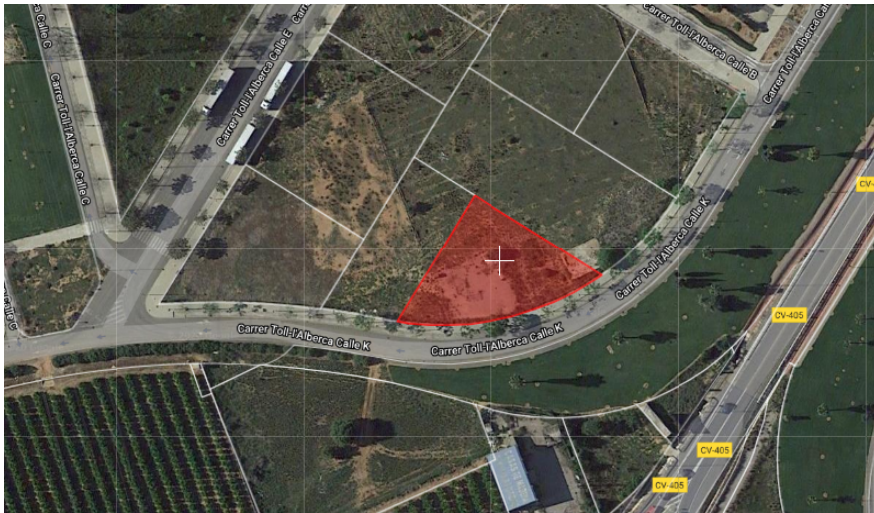

Suelo en venta en Calle K TOLL ALBERCA, Torrent

Ref: CCI-003-000049085

Provincia: **Valencia**
Localidad: **Torrent (46900)**
Calle: **K TOLL ALBERCA**
Número: **36**

Datos

Tipología **Suelo**

Superficie **1.388 m²**

Precio **129.100€**

Descripción

Oportunidad disponible. SUELO EN VENTA EN LA LOCALIDAD DE TORRENTE. Tiene una superficie de 1388 m² y una edificabilidad aproximada de 845 m². Su uso es comercial y hotelero. Calificación: Urbano Terciario Usos permitidos: Comercial, Hostelero Usos prohibidos:Residencial Edificabilidad: 845 m2 Nº de plantas: 3. INFORMESE SIN COMPROMISO. SIN COMISIÓN DE AGENCIA.