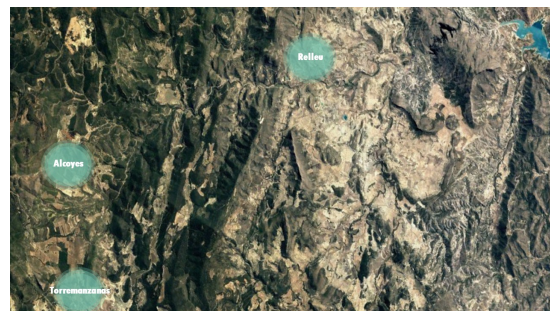

Suelo - Agrícola en venta en Calle CASA VALDES, Relleu

Ref: CCI-003-000046896

Provincia: **Alicante**

Localidad: **Relleu (3578)**

Calle: **CASA VALDES**

Datos

Tipología **Suelo - Agrícola**
Superficie **14.400 m²**

Precio 20.500€

Descripción

Oportunidad disponible. Finca rústica, situada en Relleu, localidad en el interior de la provincia de Alicante, en la comarca de la Marina Baja. La parcela tiene una superficie de 14400 m², textura adecuada para el aprovechamiento agrícola. En la finca, existe vegetación propia de la zona, pino, matorral y algún ejemplar de almendro. El municipio dispone de los equipamientos básicos. Con nuestros servicios podrá conocer las posibilidades reales de este solar y valorar sus posibilidades de inversión. Empiece ahora mismo pidiendo más información. Un responsable cercano a usted le atenderá personalmente.