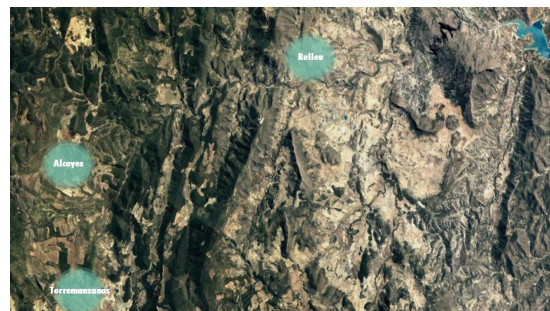

Suelo - Agrícola en venta en Calle CASA VALDES, Relleu

Ref: CCI-003-000046896

Provincia: **Alicante**

Localidad: **Relleu (3578)**

Calle: **CASA VALDES**

Datos

Tipología **Suelo - Agrícola**
Superficie **14.400 m²**

Precio **20.500€**

Descripción

Oportunidad disponible. Finca rústica, situada en Relleu, localidad en el interior de la provincia de Alicante, en la comarca de la Marina Baja. La parcela tiene una superficie de 14400 m², textura adecuada para el aprovechamiento agrícola. En la finca, existe vegetación propia de la zona, pino, matorral y algún ejemplar de almendro. El municipio dispone de los equipamientos básicos. Con nuestros servicios podrá conocer las posibilidades reales de este solar y valorar sus posibilidades de inversión. Empiece ahora mismo pidiendo más información. Un responsable cercano a usted le atenderá personalmente.