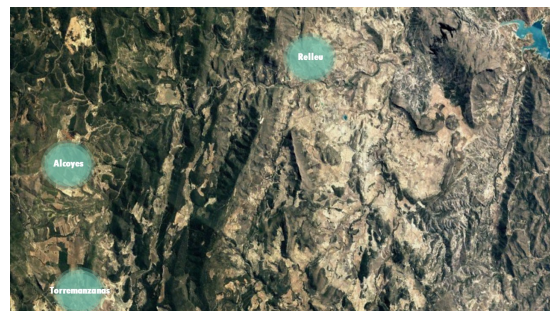

Suelo - Agrícola en venta en Calle CASA VALDES, Relleu

Ref: CCI-003-000046896

Provincia: **Alicante**

Localidad: **Relleu (3578)**

Calle: **CASA VALDES**

Datos

Tipología **Suelo - Agrícola**
Superficie **14.400 m²**

Precio **20.500€**

Descripción

Oportunidad disponible. Finca rústica, situada en Relleu, localidad en el interior de la provincia de Alicante, en la comarca de la Marina Baja. La parcela tiene una superficie de 14400 m², textura adecuada para el aprovechamiento agrícola. En la finca, existe vegetación propia de la zona, pino, matorral y algún ejemplar de almendro. El municipio dispone de los equipamientos básicos. Con nuestros servicios podrá conocer las posibilidades reales de este solar y valorar sus posibilidades de inversión. Empiece ahora mismo pidiendo más información. Un responsable cercano a usted le atenderá personalmente.