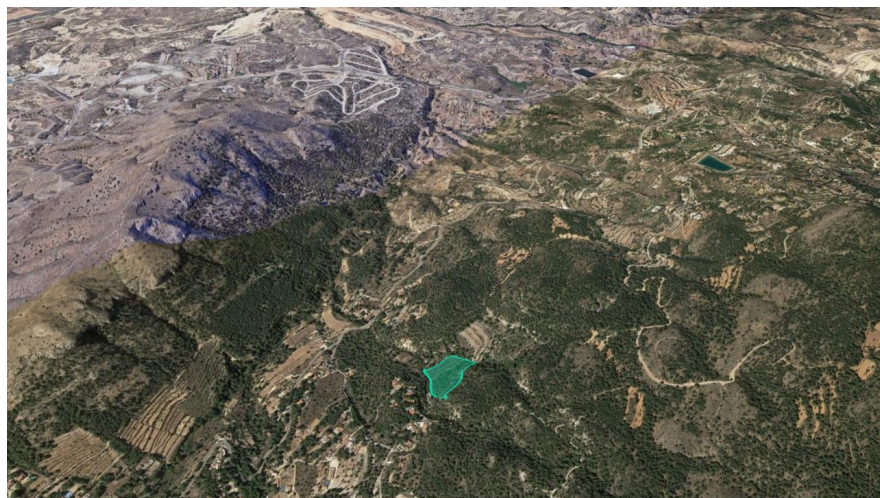

# Suelo - Agrícola en venta en Calle PARAJE ANTON, Finestrat

Ref: CCI-003-000046883

Provincia: **Alicante**

Localidad: **Finestrat (3509)**

Calle: **PARAJE ANTON**

## Datos

Tipología **Suelo - Agrícola**  
Superficie **7.300 m<sup>2</sup>**

Precio ~~33.300€~~

Precio Actual **23.900€**

## Descripción

Oportunidad disponible. Suelo Rústico en la montaña de Finestrat, provincia de Alicante. Cuenta con una superficie de 9700 m<sup>2</sup>. Se ubica en una zona rural de monte y matorral. El acceso es mediante caminos de tierra y tiene buen acceso a la carretera CV-758. En las proximidades se encuentra un camping, hotel, centro de deportes de aventura y restaurante. A 12 kilómetros de la playa y a 6 kilómetros del famoso parque de aventuras Terra Mítica. Con nuestros servicios, podrá conocer las posibilidades reales de este suelo y valorar sus posibilidades de inversión. Empiece ahora mismo pidiendo más información. Un responsable cercano a usted le atenderá personalmente.