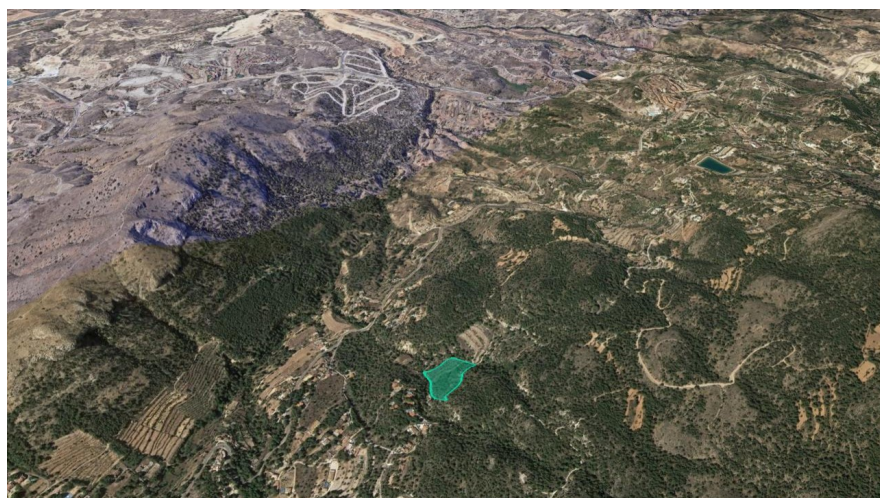

Suelo - Agrícola en venta en Calle PARAJE ANTON, Finestrat

Ref: CCI-003-000046883

Provincia: **Alicante**

Localidad: **Finestrat (3509)**

Calle: **PARAJE ANTON**

Datos

Tipología **Suelo - Agrícola**
Superficie **7.300 m²**

Precio ~~**33.300€**~~

Precio Actual **23.900€**

Descripción

Oportunidad disponible. Suelo Rústico en la montaña de Finestrat, provincia de Alicante. Cuenta con una superficie de 9700 m². Se ubica en una zona rural de monte y matorral. El acceso es mediante caminos de tierra y tiene buen acceso a la carretera CV-758. En las proximidades se encuentra un camping, hotel, centro de deportes de aventura y restaurante. A 12 kilómetros de la playa y a 6 kilómetros del famoso parque de aventuras Terra Mítica. Con nuestros servicios, podrá conocer las posibilidades reales de este suelo y valorar sus posibilidades de inversión. Empiece ahora mismo pidiendo más información. Un responsable cercano a usted le atenderá personalmente.