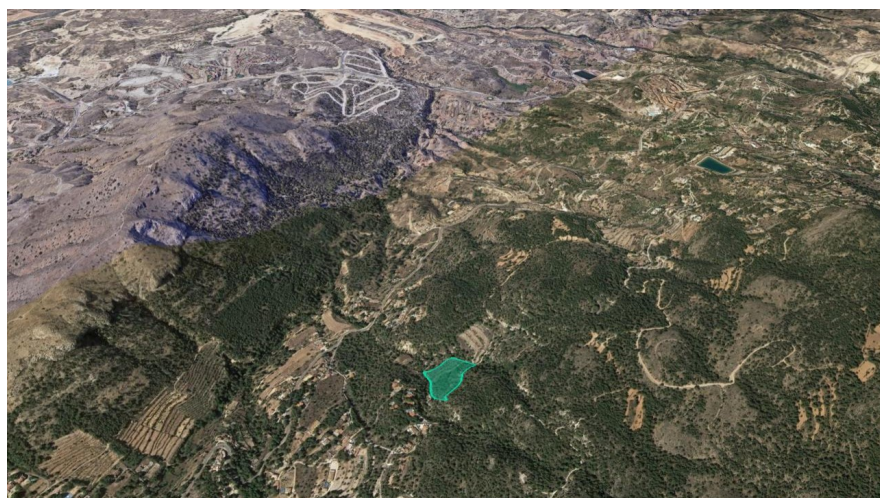

# Suelo - Agrícola en venta en Calle PARAJE ANTON, Finestrat

Ref: CCI-003-000046883

Provincia: **Alicante**

Localidad: **Finestrat (3509)**

Calle: **PARAJE ANTON**

## Datos

Tipología **Suelo - Agrícola**  
Superficie **7.300 m<sup>2</sup>**

Precio ~~**33.300€**~~

Precio Actual **23.900€**

## Descripción

Oportunidad disponible. Suelo Rústico en la montaña de Finestrat, provincia de Alicante. Cuenta con una superficie de 9700 m<sup>2</sup>. Se ubica en una zona rural de monte y matorral. El acceso es mediante caminos de tierra y tiene buen acceso a la carretera CV-758. En las proximidades se encuentra un camping, hotel, centro de deportes de aventura y restaurante. A 12 kilómetros de la playa y a 6 kilómetros del famoso parque de aventuras Terra Mítica. Con nuestros servicios, podrá conocer las posibilidades reales de este suelo y valorar sus posibilidades de inversión. Empiece ahora mismo pidiendo más información. Un responsable cercano a usted le atenderá personalmente.