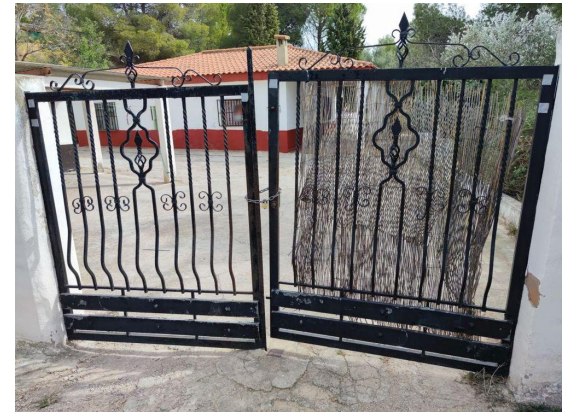

Casa en venta en Calle LLAVERA, Montroy

Ref: CCI-002-000048622

Provincia: **Valencia**

Localidad: **Montroy (46193)**

Calle: **LLAVERA**

Datos

Tipología **Casa**

Superficie **129 m²**

Habitaciones **2**

Baños **1**

Precio **85.000€**

Descripción

CASA CON PISCINA SITUADA EN LA LOCALIDAD DE MONTROY. VISITELA SIN COMPROMISO, SIN COMISIÓN DE AGENCIA.

Escanea para más info