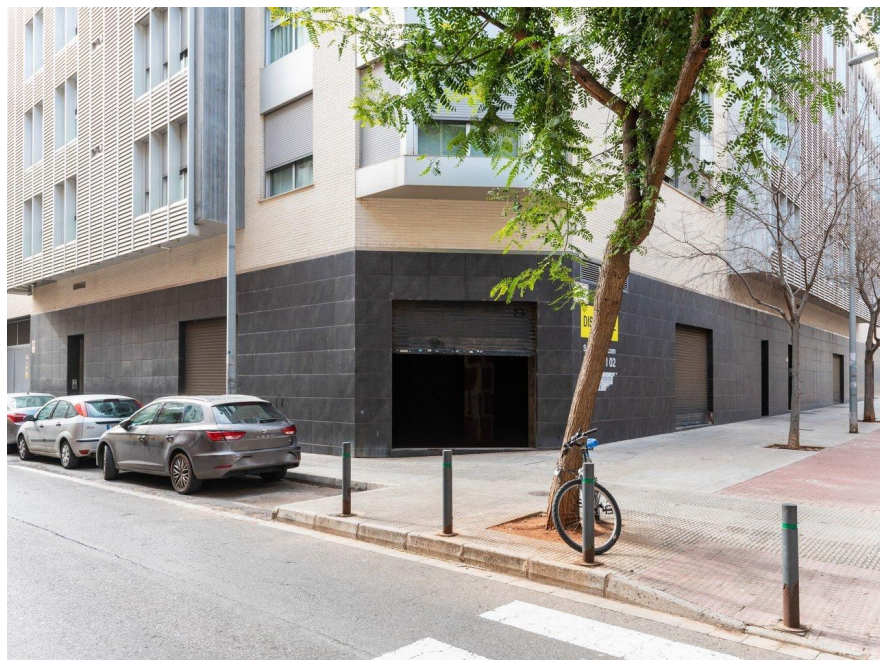

Local - 1ª línea comercial en venta en Castellón de la Plana / Castelló de la Plana

Ref: CCI-002-000040482

Provincia: **Castellón**

Localidad: Castellón de la Plana / Castelló de la Plana (12006)

Calle:

Datos

Tipología **Local - 1ª línea comercial**
Superficie **353 m²**

Precio **149.100€**

Descripción

Oportunidad disponible. Local comercial ubicado en una zona residencial, cerca de superficies comerciales, centros académicos y zonas verdes.