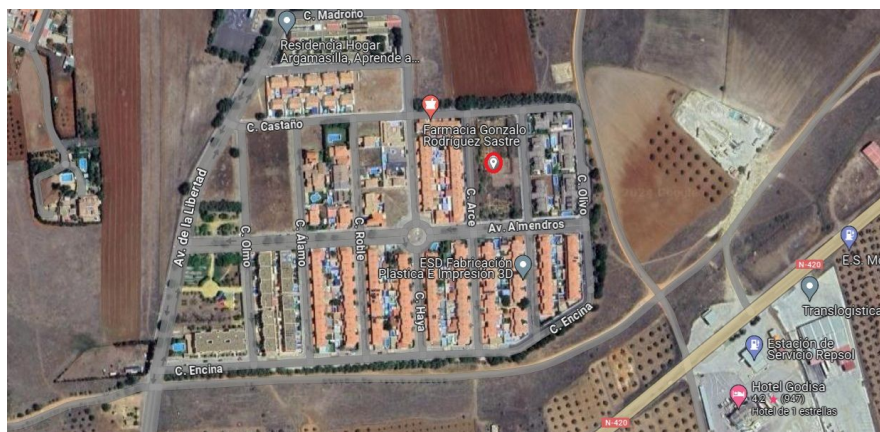

Suelo - Residencial en venta en Calle PINO, Argamasilla de Calatrava

Ref: CCI-001-000050403

Provincia: **Ciudad Real**

Localidad: **Argamasilla de Calatrava (13440)**

Calle: **PINO**

Datos

Tipología **Suelo - Residencial**
Superficie **175 m²**

Precio 5.615€

Descripción

Oportunidad disponible. ¡¡ÚLTIMOS TERRENOS REBAJADOS!! ¡Oportunidad única para adquirir tu terreno ideal! Presentamos una excelente parcela en venta ubicada en Argamasilla de Calatrava (Ciudad Real). Este terreno residencial te ofrece la posibilidad de construir la casa de tus sueños en un entorno tranquilo y acogedor. No dejes pasar esta oportunidad de inversión en una zona en crecimiento. ¡Contacta con nosotros para más información y haz realidad tu proyecto de hogar perfecto!