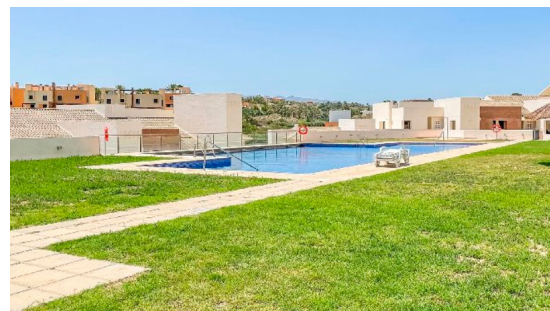

Superficie **desde 105 m²**

Precio 119.000€

Descripción

Residencial ubicado en una zona tranquila de Vera y en primera línea del famoso campo de golf de Valle del Este. Cabe destacar su cercanía a las espectaculares playas del levante almeriense, ya que se encuentran a tan solo cinco minutos del complejo residencial. La promoción cuenta con viviendas de 2 y 3 dormitorios con estancias amplias y luminosas, además de terrazas de grandes dimensiones con vistas al campo de golf y a la piscina comunitaria de la urbanización. En sus alrededores podemos encontrar diversos hoteles, zonas de ocio, colegios, supermercados y la autovía del Mediterráneo, entre otros.