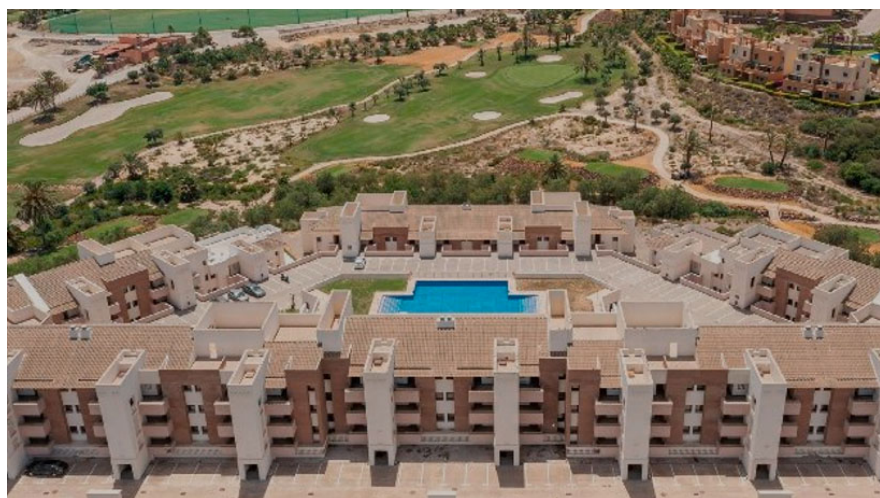

RESIDENCIAL ARALIA