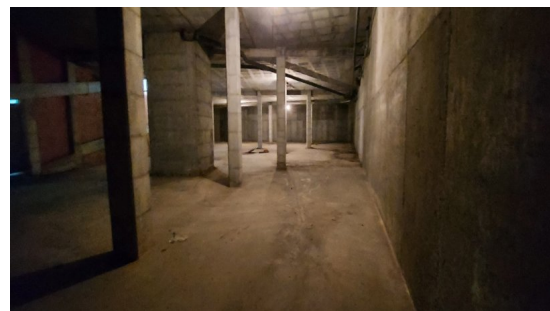

Ref: CCI-001-000045084

Provincia: **Málaga**

Localidad: **Marbella (29670)**

Calle: **LUIS BRAILE**

Número: **40**