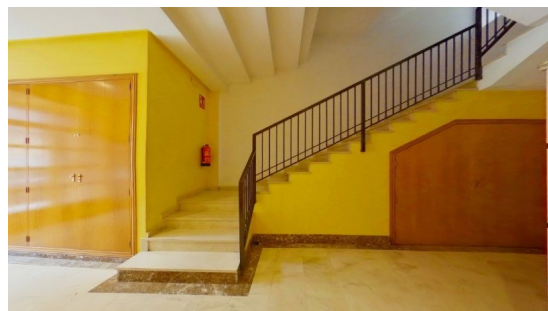

Piso en venta en Calle PINTOR CORTINA, Valencia

Ref: CCI-001-000040401

Provincia: **Valencia**

Localidad: **Valencia (46017)**

Calle: **PINTOR CORTINA**

Datos

Tipología **Piso**

Superficie **106 m²**

Habitaciones **4**

Baños **2**

Precio 164.400€

Descripción

Disponemos para la venta de este magnifico piso situado en el barrio de Patraix. Consta de 106m2 distribuidos con cocina independiente la cual tiene acceso a terraza galería, balcón grande con ventanales que producen una sensación de mucha luminosidad. Dispone de 4 habitaciones y 2 cuartos de baño completos. Situada en una finca muy tranquila, tenemos este primer piso esperando a que vengas a visitarlo. rnrnSi estas buscando vivienda por la zona, no te lo pienses y ven a verlo, podría ser tu gran oportunidad. rnrnSIN COMISIONES DE INMOBILIARIA, TE AYUDAMOS A ENCONTRAR LA MEJOR SOLUCIÓN FINANCIERA PARA TI.