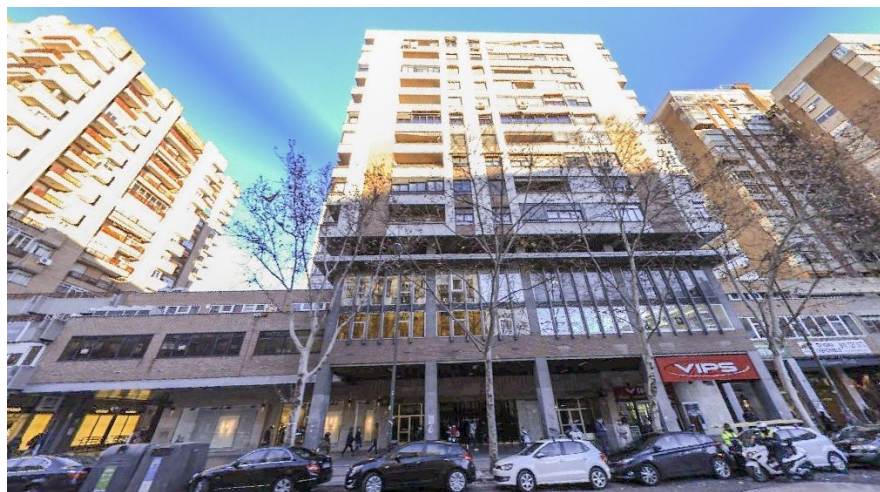

Parking en venta en Calle de Orense, Madrid Capital

Ref: CCI-001-000030037

Provincia: **Madrid**

Localidad: **Madrid Capital (28020)**

Calle: **Calle de Orense**

Número: **16**

Datos

Tipología **Parking**

Superficie **27 m²**

Precio ~~26.900€~~

Precio Actual **23.200€**

Descripción

Oportunidad disponible. Venta de plazas de garaje desde 39.200 € no deje escapar esta oportunidad. Plazas de garaje desde 27 m².