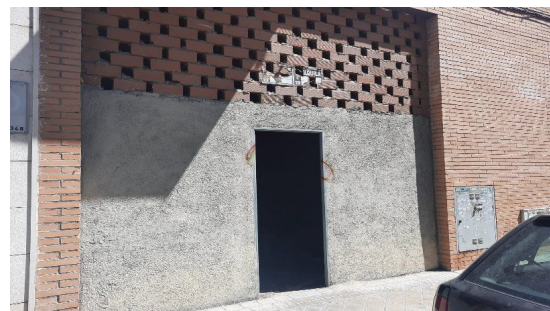

Oficina - Otro en venta en Madrid Capital

Ref: CCI-001-000029736

Provincia: **Madrid**

Localidad: **Madrid Capital (28011)**

Calle:

Datos

Tipología **Oficina - Otro**
Superficie **95 m²**

Precio **91.000€**

Descripción

Oportunidad disponible. Local comercial a la venta en la planta baja de un edificio residencial situado en el Barrio de Lucero, en el distrito de Latina, en Madrid. Local comercial en bruto para terminar de reformar aplicándole las mejoras que necesites. Cuenta con una superficie de unos 95 m². La finca se emplaza a 400 metros de la estación de Metro de Lucero, una zona residencial dotada con servicios como: centros educativos y de salud, comercios y entidades bancarias, parques y zonas verdes, etc. por lo que resulta ideal para dar soporte a los vecinos de la zona. Goza de buenas comunicaciones gracias a la cercanía del acceso a la carretera A-5. ¿Quieres más información Contacta con nosotros y te informamos sin compromiso. En Aliseda Inmobiliaria tenemos la mayor oferta de inmuebles al mejor precio garantizado. Descubre nuestra amplia oferta inmobiliaria y no pierdas la oportunidad de hacer crecer tu negocio.