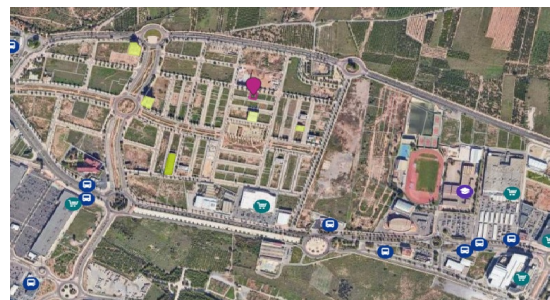

Suelo en venta en Calle MESTRE ANTONIO MICHAVILA, Sagunto / Sagunt

Ref: CCI-000-000054480

Provincia: **Valencia**

Localidad: **Sagunto / Sagunt (0)**

Calle: **MESTRE ANTONIO MICHAVILA**

Número: **5**

Datos

Tipología **Suelo**

Superficie **378 m²**

Precio **124.000€**

Descripción

Oportunidad disponible. Solar urbano con superficie de 378 m² ubicado en la población de Sagunto en el macrosector III, zona urbana de reciente expansión y a pocos minutos de la playa, cerca de zonas deportivas municipales, escolares y comerciales. Rodeado de zonas verdes y bulevares. Se trata de un solar con una edificabilidad máxima de 510 m² sobre la rasante que permite la posibilidad de realizar tres viviendas adosadas en hilera con dos alturas y ático, mas sótano. Con posibilidad de segregar el espacio que necesites. Sagunto (en valenciano y cooficialmente Sagunt, históricamente conocida como Murviedro) es un municipio y una ciudad de la provincia de Valencia, al norte de la Comunidad Valenciana, España. Es la capital de la comarca del Campo de Murviedro. Con 68 066 habitantes (INE 2022), es el décimo municipio con más población de la Comunidad Valenciana. El municipio pertenece a la segunda corona del área metropolitana de Valencia.