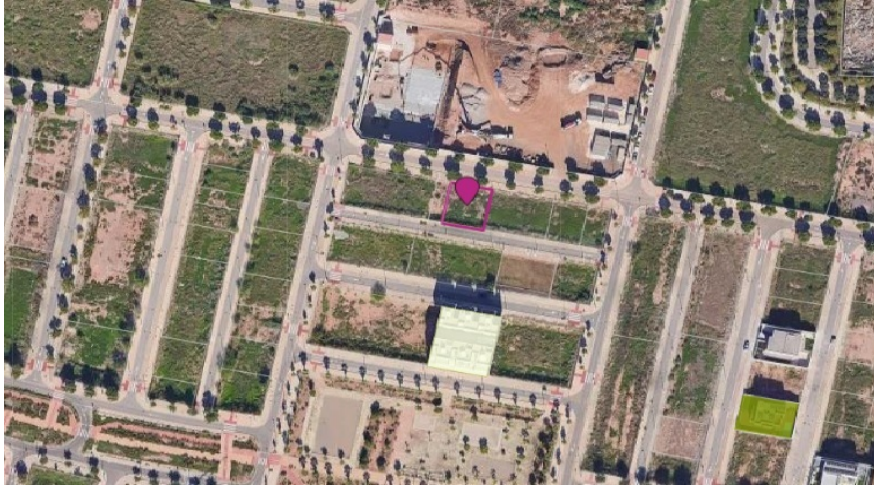

# Suelo en venta en Calle MESTRE ANTONIO MICHAVILA, Sagunto / Sagunt

Ref: CCI-000-000054480

Provincia: **Valencia**

Localidad: **Sagunto / Sagunt (0)**

Calle: **MESTRE ANTONIO MICHAVILA**

Número: **5**

## Descripción

Oportunidad disponible. Solar urbano con superficie de 378 m<sup>2</sup> ubicado en la población de Sagunto en el macrosector III, zona urbana de reciente expansión y a pocos minutos de la playa, cerca de zonas deportivas municipales, escolares y comerciales. Rodeado de zonas verdes y bulevares. Se trata de un solar con una edificabilidad máxima de 510 m<sup>2</sup> sobre la rasante que permite la posibilidad de realizar tres viviendas adosadas en hilera con dos alturas y ático, mas sótano. Con posibilidad de segregar el espacio que necesites. Sagunto (en valenciano y cooficialmente Sagunt, históricamente conocida como Murviedro) es un municipio y una ciudad de la provincia de Valencia, al norte de la Comunidad Valenciana, España. Es la capital de la comarca del Campo de Murviedro. Con 68 066 habitantes (INE 2022), es el décimo municipio con más población de la Comunidad Valenciana. El municipio pertenece a la segunda corona del área metropolitana de Valencia.