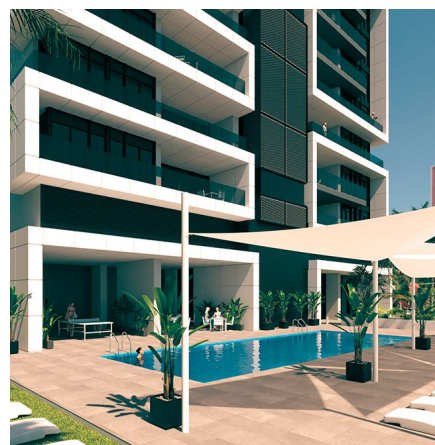

# Obra nueva en Rincon Bajo

Ref: CCI-000-000050410

Provincia: **Alicante**

Localidad: **Benidorm (3502)**

Calle:

## Descripción

OBRA NUEVA, en Levante, desde tan solo 260.000€ (+IVA). Con piscina comunitaria y espacios de descanso cuidadosamente diseñados para el disfrute de los residentes, como jardines, solárium y zona infantil. 2 habitaciones, 2 baños, amplias y luminosas terrazas, diseño y calidades de lujo, Plaza de garaje y trastero incluido en el precio. Eficiente energéticamente