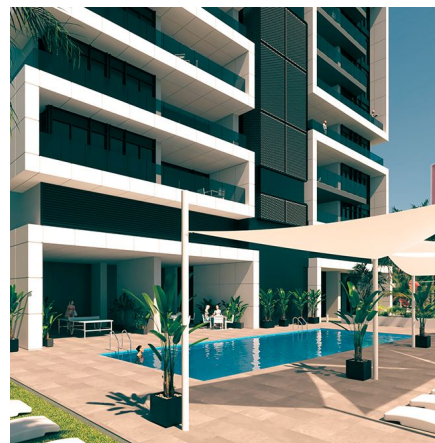

Obra nueva en Rincon Bajo

Ref: CCI-000-000050410

Provincia: **Alicante**

Localidad: **Benidorm (3502)**

Calle:

Datos

Tipología **Piso - Apartamento**
Superficie **desde 97 m²**

Precio 260.000€

Descripción

OBRA NUEVA, en Levante, desde tan solo 260.000€ (+IVA). Con piscina comunitaria y espacios de descanso cuidadosamente diseñados para el disfrute de los residentes, como jardines, solárium y zona infantil. 2 habitaciones, 2 baños, amplias y luminosas terrazas, diseño y calidades de lujo, Plaza de garaje y trastero incluido en el precio. Eficiente energéticamente