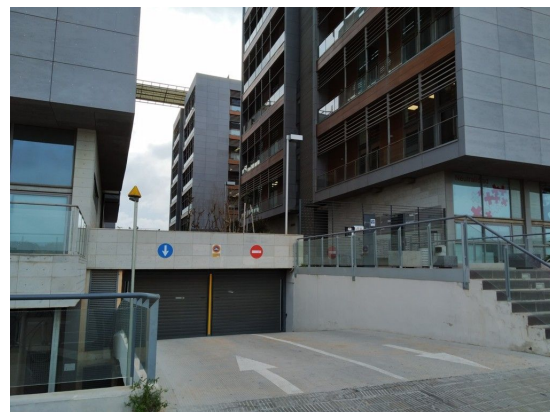

# Garajes Ciudad Gran Turia en Venta

Ref: CCI-000-000049682

Provincia: **Valencia**

Localidad: **Valencia (46014)**

Calle: **CALLE ANDARELLA 2-BLOQUE 3-DESPACHOS 4 Y**

## Descripción

Oportunidad disponible. AMPLIAS PLAZAS DE GARAJE EN VENTA. SITUADAS EN EDIFICIO CIUDAD GRAN TURIA, CIUDAD ROS CASARES, AL FINAL DEL POLÍGONO VARA DE QUART. DISPONEMOS DE PLAZAS DE GARAJE PARA VEHÍCULO Y PARA MOTOCICLETA. EDIFICIO CON CONSERJERÍA 24 HORAS, SITUADO JUNTO A COMPLEJO RESIDENCIAL CIUDAD GRAN TURIA. PREGUNTE SIN COMPROMISO Y SOLICITE SU VISITA. ESTAREMOS ENCANTADOS EN ATENDERLE EN NUESTRAS OFICINAS SITUADA EN EL MISMO EDIFICIO QUE DONDE SE UBICAN LOS GARAJES.