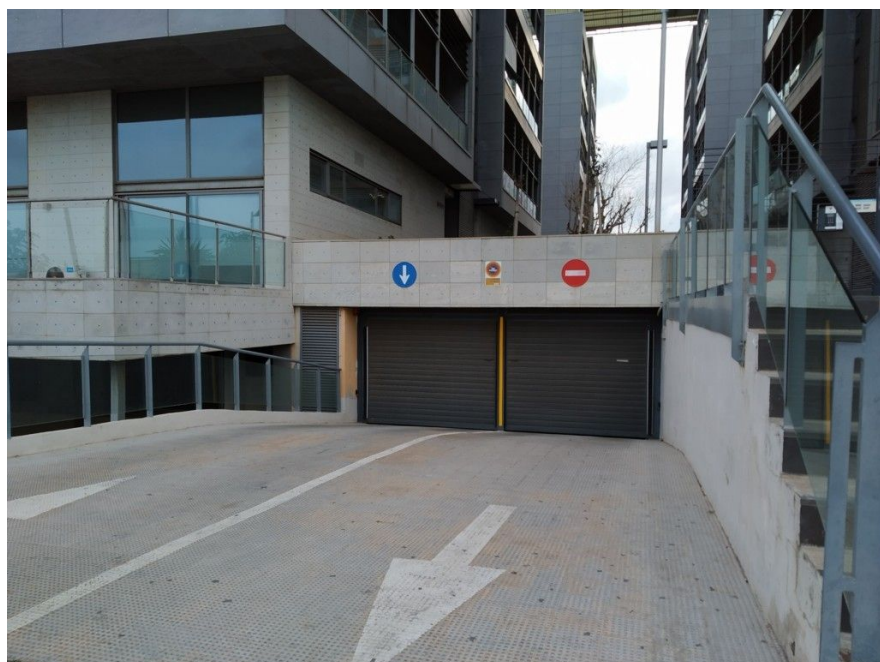

# Garajes Ciudad Gran Turia en Venta

Ref: CCI-000-000049682

Provincia: **Valencia**

Localidad: **Valencia (46014)**

Calle: **CALLE ANDARELLA 2-BLOQUE 3-DESPACHOS 4 Y**

## Descripción

Oportunidad disponible. AMPLIAS PLAZAS DE GARAJE EN VENTA. SITUADAS EN EDIFICIO CIUDAD GRAN TURIA, CIUDAD ROS CASARES, AL FINAL DEL POLÍGONO VARA DE QUART. DISPONEMOS DE PLAZAS DE GARAJE PARA VEHÍCULO Y PARA MOTOCICLETA. EDIFICIO CON CONSERJERÍA 24 HORAS, SITUADO JUNTO A COMPLEJO RESIDENCIAL CIUDAD GRAN TURIA. PREGUNTE SIN COMPROMISO Y SOLICITE SU VISITA. ESTAREMOS ENCANTADOS EN ATENDERLE EN NUESTRAS OFICINAS SITUADA EN EL MISMO EDIFICIO QUE DONDE SE UBICAN LOS GARAJES.