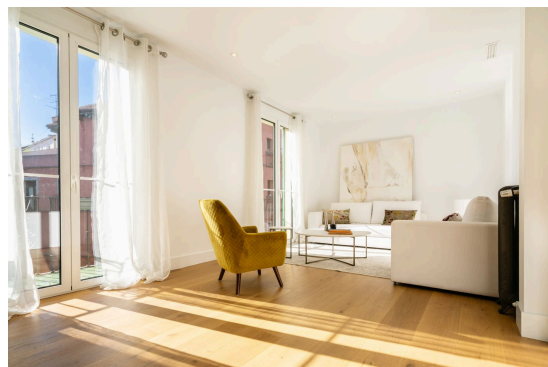

Piso en venta en Calle SEÑORES DE LUZON, Madrid Capital

Ref: CCI-000-000049141

Provincia: **Madrid**

Localidad: **Madrid Capital (28013)**

Calle: **SEÑORES DE LUZON**

Datos

Tipología **Piso**

Superficie **162 m²**

Habitaciones **2**

Baños **2**

Precio **1.200.000€**

Descripción

Oportunidad disponible. CCI10 vende magnífica vivienda en EDIFICIO SINGULAR construido en el año 1940. La vivienda esta ubicada en el centro de Madrid, en la zona de los Austrias, situada junto a la plaza de la villa y muy cercana a la plaza de la ópera y al Palacio Real. Esta vivienda, totalmente reformada cuenta con techos altos y se distribuye de la siguiente manera: Amplio hall de entrada, salón comedor, 2 dormitorios, cocina, 2 baños y 1 aseo . Todas las estancias disponen de ventanas al exterior siendo un piso con mucha luz . Dispone de portero físico y automático y servicio de calefacción centralizaros. La calle es muy tranquila y sin ruido. Al ser un edificio objeto de especial protección el inmueble se encuentra exento de IBI. Quieres VIVIR o INVERTIR en uno de los barrios más nobles de la capital, en el barrio de Palacio obtendrás muchísimos beneficios, podrás moverte andando, si así lo deseas, a todos los puntos céntricos de la ciudad, Palacio Real y sus espectaculares Jardines a tan sólo 4 minutos andando, Ópera, Gran Vía, Plaza de España, la latina, a su vez el piso se encuentra rodeado de VIDA, terrazas; bares, comercios, ideal para personas bohemias, artistas o inversores que quieran obtener una ALTA RENTABILIDAD. En cuanto a la comunicación estación de Metro de Ópera líneas 2 y 5, y numerosas líneas de autobús 1,2, 3,17. etc).

Escanea para más info