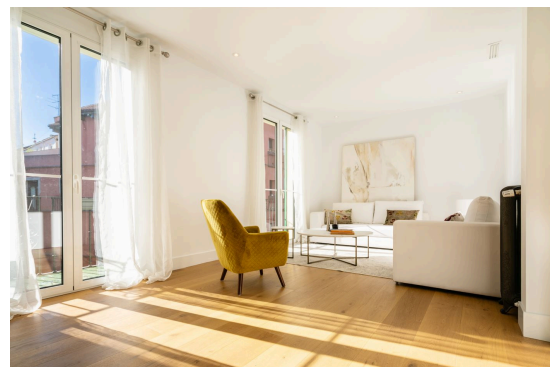

Piso en venta en Calle SEÑORES DE LUZON, Madrid Capital

Ref: CCI-000-000049141

Provincia: **Madrid**

Localidad: **Madrid Capital (28013)**

Calle: **SEÑORES DE LUZON**

Datos

Tipología **Piso**

Superficie **162 m²**

Habitaciones **2**

Baños **2**

Precio 1.200.000€

Descripción

Oportunidad disponible. CCI10 vende magnífica vivienda en EDIFICIO SINGULAR construido en el año 1940. La vivienda esta ubicada en el centro de Madrid, en la zona de los Austrias, situada junto a la plaza de la villa y muy cercana a la plaza de la ópera y al Palacio Real. Esta vivienda, totalmente reformada cuenta con techos altos y se distribuye de la siguiente manera: Amplio hall de entrada, salón comedor, 2 dormitorios, cocina, 2 baños y 1 aseo . Todas las estancias disponen de ventanas al exterior siendo un piso con mucha luz . Dispone de portero físico y automático y servicio de calefacción centralizaros. La calle es muy tranquila y sin ruido. Al ser un edificio objeto de especial protección el inmueble se encuentra exento de IBI. Quieres VIVIR o INVERTIR en uno de los barrios más nobles de la capital, en el barrio de Palacio obtendrás muchísimos beneficios, podrás moverte andando, si así lo deseas, a todos los puntos céntricos de la ciudad, Palacio Real y sus espectaculares Jardines a tan sólo 4 minutos andando, Ópera, Gran Vía, Plaza de España, la latina, a su vez el piso se encuentra rodeado de VIDA, terrazas; bares, comercios, ideal para personas bohemias, artistas o inversores que quieran obtener una ALTA RENTABILIDAD. En cuanto a la comunicación estación de Metro de Ópera líneas 2 y 5, y numerosas líneas de autobús 1,2, 3,17. etc).

Escanea para más info