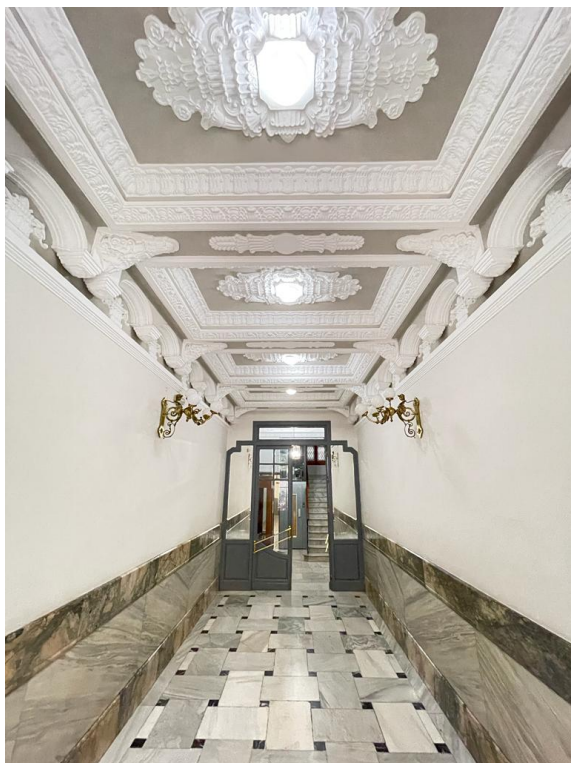

# Piso en venta en Calle CONDE DE PEÑALVER, Madrid Capital

Ref: CCI-000-000047527

Provincia: **Madrid**

Localidad: **Madrid Capital (28006)**

Calle: **CONDE DE PEÑALVER**

Número: **37**

## Descripción

CCI10 VENDE, maravillosa vivienda en la calle Conde de Peñalver, sexta planta exterior. Magnífica finca totalmente rehabilitada del 1920 Piso de 170m<sup>2</sup>, totalmente reformado y con muebles de diseño, Excelentes calidades. Los 170 metros están distribuidos en gran sala de estar, cocina amueblada y equipada con electrodomésticos de alta gama. El salón comedor de más de 20 metros y con balcones a la calle. Dispone de 3 dormitorios y 2 cuartos de baño el dormitorio principal en suite con amplios armarios y baño completo, dos dormitorios con armarios empotrados y baño completo. Mucha luz natural en todos sus ambientes La finca tiene portero físico en horario comercial. La calefacción es central por gas.