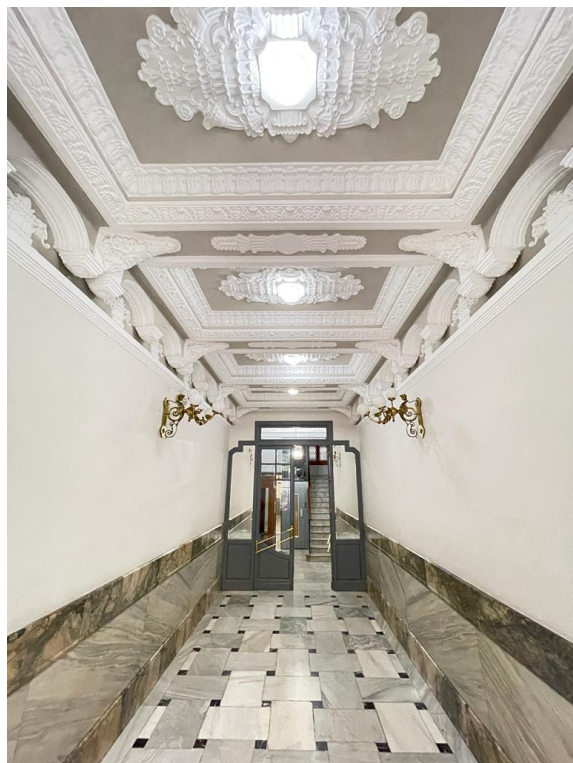

Piso en venta en Calle CONDE DE PEÑALVER, Madrid Capital

Ref: CCI-000-000047527

Provincia: **Madrid**

Localidad: **Madrid Capital (28006)**

Calle: **CONDE DE PEÑALVER**

Número: **37**

Datos

Tipología **Piso**

Superficie **170 m²**

Habitaciones **3**

Baños **2**

Precio 1.695.000€

Descripción

CCI10 VENDE, maravillosa vivienda en la calle Conde de Peñalver, sexta planta exterior. Magnífica finca totalmente rehabilitada del 1920 Piso de 170m², totalmente reformado y con muebles de diseño, Excelentes calidades. Los 170 metros están distribuidos en gran sala de estar, cocina amueblada y equipada con electrodomésticos de alta gama. El salón comedor de más de 20 metros y con balcones a la calle. Dispone de 3 dormitorios y 2 cuartos de baño el dormitorio principal en suite con amplios armarios y baño completo, dos dormitorios con armarios empotrados y baño completo. Mucha luz natural en todos sus ambientes La finca tiene portero físico en horario comercial. La calefacción es central por gas.