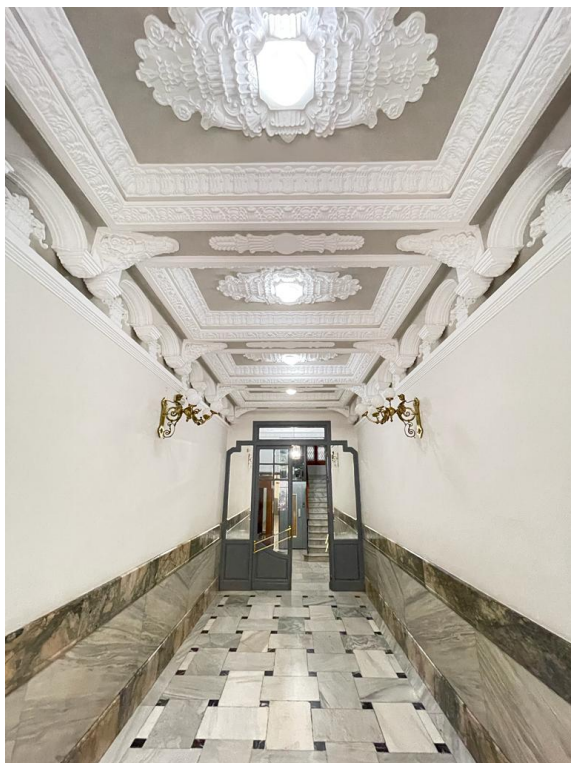

Piso en venta en Calle CONDE DE PEÑALVER, Madrid Capital

Ref: CCI-000-000047527

Provincia: **Madrid**

Localidad: **Madrid Capital (28006)**

Calle: **CONDE DE PEÑALVER**

Número: **37**

Datos

Tipología **Piso**

Superficie **170 m²**

Habitaciones **3**

Baños **2**

Precio 1.695.000€

Descripción

CCI10 VENDE, maravillosa vivienda en la calle Conde de Peñalver, sexta planta exterior. Magnífica finca totalmente rehabilitada del 1920 Piso de 170m2, totalmente reformado y con muebles de diseño, Excelentes calidades. Los 170 metros están distribuidos en gran sala de estar, cocina amueblada y equipada con electrodomésticos de alta gama. El salón comedor de más de 20 metros y con balcones a la calle. Dispone de 3 dormitorios y 2 cuartos de baño el dormitorio principal en suite con amplios armarios y baño completo, dos dormitorios con armarios empotrados y baño completo. Mucha luz natural en todos sus ambientes La finca tiene portero físico en horario comercial. La calefacción es central por gas.