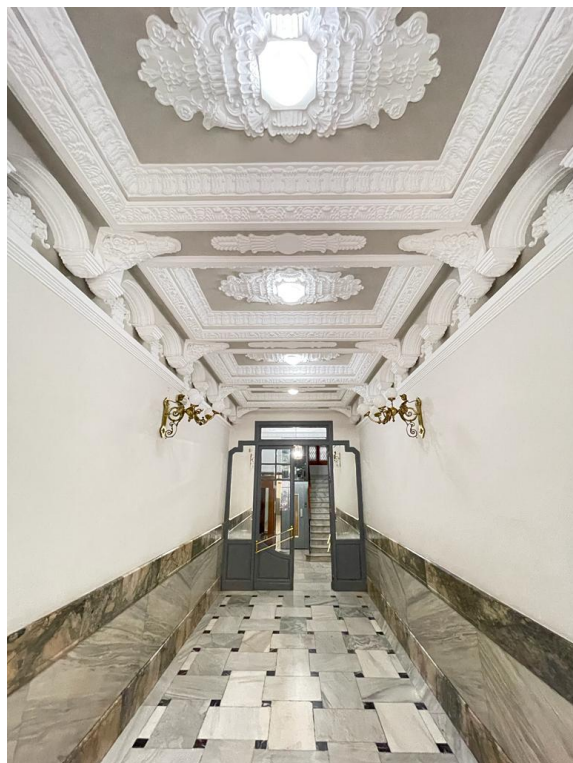

Piso en venta en Calle CONDE DE PEÑALVER, Madrid Capital

Ref: CCI-000-000047527

Provincia: **Madrid**

Localidad: **Madrid Capital (28006)**

Calle: **CONDE DE PEÑALVER**

Número: **37**

Datos

Tipología **Piso**

Superficie **170 m²**

Habitaciones **3**

Baños **2**

Precio 1.695.000€

Descripción

CCI10 VENDE, maravillosa vivienda en la calle Conde de Peñalver, sexta planta exterior. Magnífica finca totalmente rehabilitada del 1920 Piso de 170m2, totalmente reformado y con muebles de diseño, Excelentes calidades. Los 170 metros están distribuidos en gran sala de estar, cocina amueblada y equipada con electrodomésticos de alta gama. El salón comedor de más de 20 metros y con balcones a la calle. Dispone de 3 dormitorios y 2 cuartos de baño el dormitorio principal en suite con amplios armarios y baño completo, dos dormitorios con armarios empotrados y baño completo. Mucha luz natural en todos sus ambientes La finca tiene portero físico en horario comercial. La calefacción es central por gas.