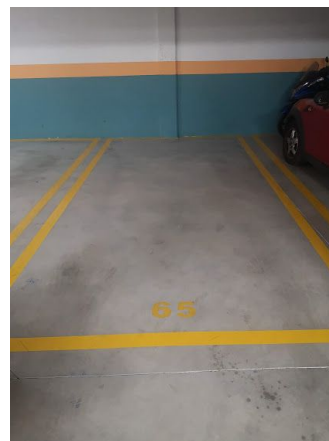

Parking en venta en Calle TALAMANCA DEL JARAMA, Madrid Capital

Ref: CCI-000-000044947

Provincia: **Madrid**

Localidad: **Madrid Capital (28051)**

Calle: **TALAMANCA DEL JARAMA**