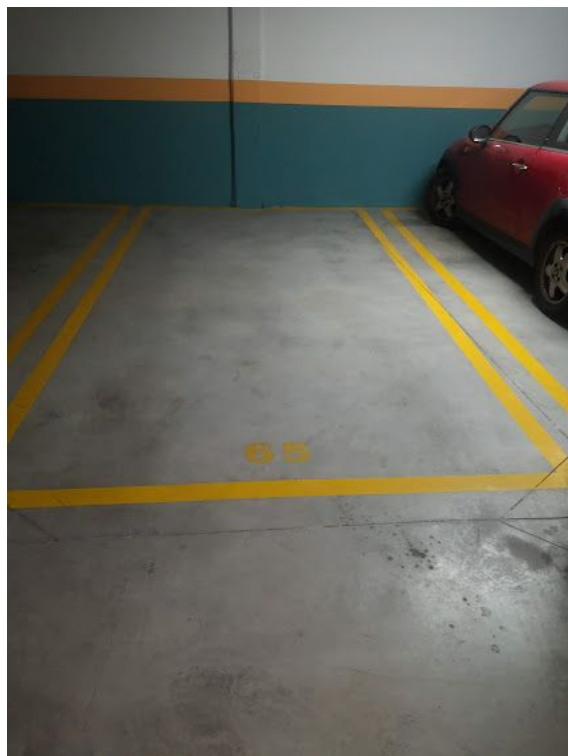

Parking en venta en Calle TALAMANCA DEL JARAMA, Madrid Capital

Ref: CCI-000-000044947

Provincia: **Madrid**

Localidad: **Madrid Capital (28051)**

Calle: **TALAMANCA DEL JARAMA**