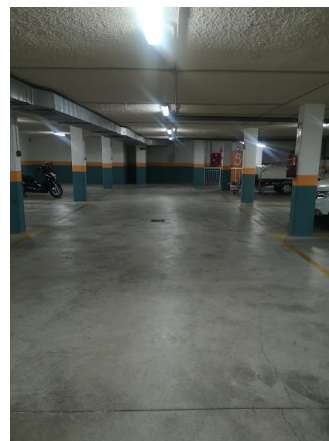

Parking en venta en Calle TALAMANCA DEL JARAMA, Madrid Capital

Ref: CCI-000-000044945

Provincia: **Madrid**

Localidad: **Madrid Capital (28051)**

Calle: **TALAMANCA DEL JARAMA**

Número: **9**