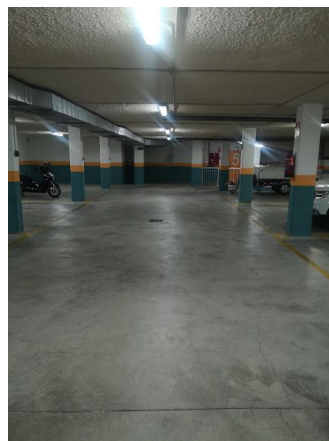

Parking en venta en Calle TALAMANCA DEL JARAMA, Madrid Capital

Ref: CCI-000-000044945

Provincia: **Madrid**

Localidad: **Madrid Capital (28051)**

Calle: **TALAMANCA DEL JARAMA**