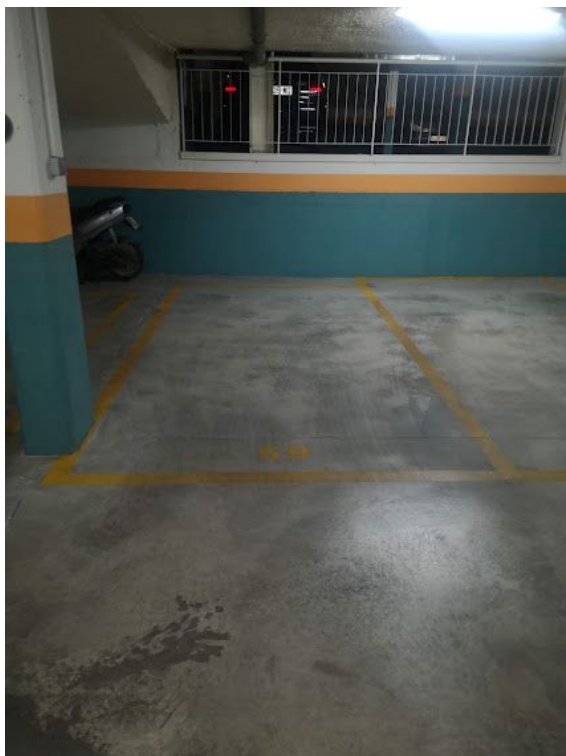

Parking en venta en Calle TALAMANCA DEL JARAMA, Madrid Capital

Ref: CCI-000-000044945

Provincia: **Madrid**

Localidad: **Madrid Capital (28051)**

Calle: **TALAMANCA DEL JARAMA**