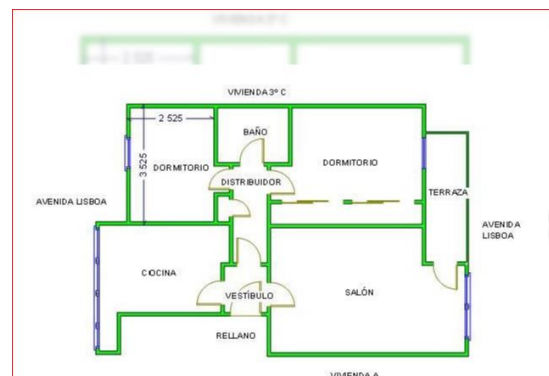

Venta Piso Coslada - Pueblo ? Barrio del Puerto

Ref: 60435167

Provincia: **Madrid**

Localidad: **Coslada (28822)**

Calle: **LISBOA**

Datos

Tipología **Piso**

Superficie **89 m²**

Habitaciones **2**

Baños **1**

Precio ~~**145.000€**~~

Precio Actual **135.900€**

Descripción

Piso distribuido en salón-comedor, cocina, 2 habitaciones, 1 baño y terraza. Dispone, además, de trastero ubicado en la planta baja del edificio. Junto a un colegio público y a escasos metros de un supermercado. SIN GASTOS DE AGENCIA!