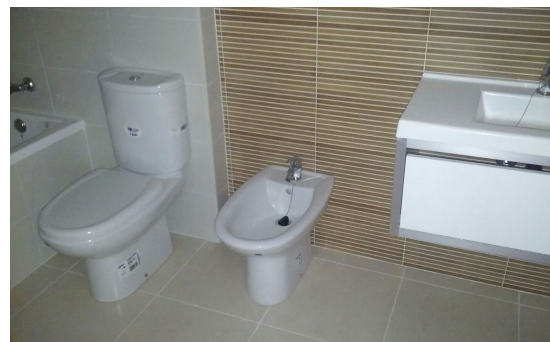

Ref: PROSANTOCRISTO

Provincia: **Castellón**

Localidad: **Almazora / Almassora (12550)**

Calle: **SANTO CRISTO**

Número: **96**