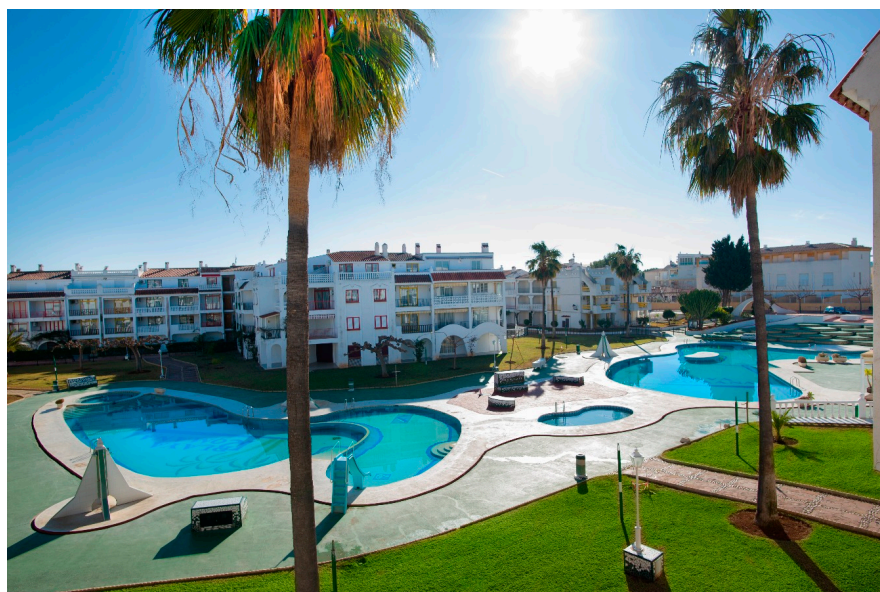

Venta Piso Alcalà de Xivert - Alcalà de Xivert pueblo